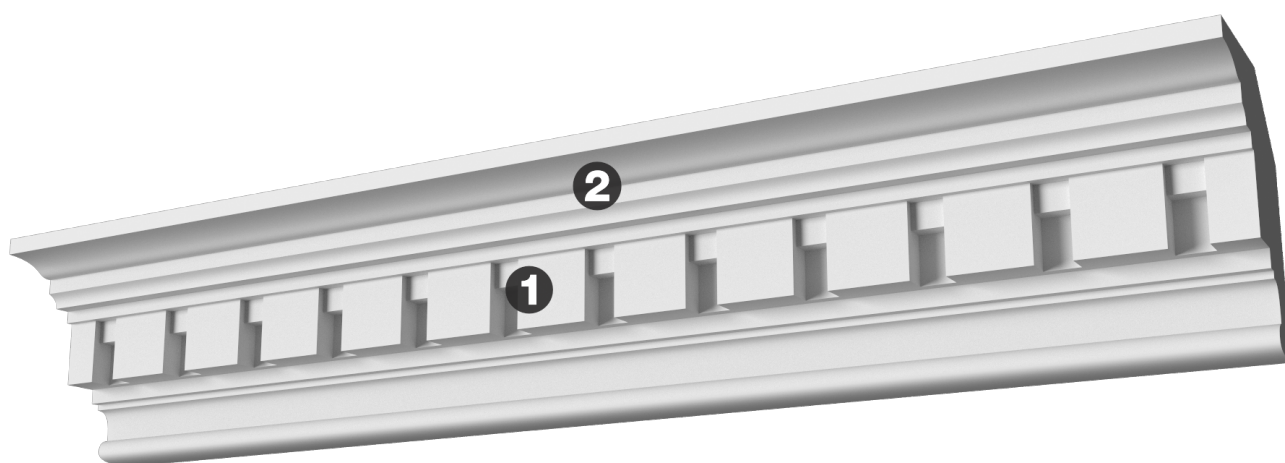

Карниз с рисунком Дк-128

Карниз с орнаментом (рисунком) — идеальные элементы для декорирования помещений в местах стыка вертикальной и горизонтальной поверхности. Придают изящество всему помещению.

ДИКАРТ

ЗАВОД ГИПСОВОЙ ЛЕПНИНЫ

8 (495) 150-21-95

8 (800) 707-52-95

info@dikart.ru

- ❶ Дп-39 (25Нх13мм)
- ❷ Кт-254 (70Нх58мм)

Высота - 70 мм
Глубина - 58 мм
Длина - 1 м.п.
Материал - гипс