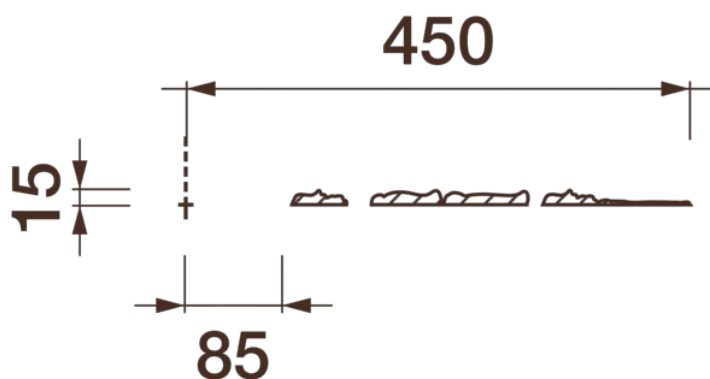

Потолочная розетка Др-289

Розетка из гипса является центром потолочной композиции, оформляет пространство и прекрасно украшает любой интерьер.

ДИКАРТ

ЗАВОД ГИПСОВОЙ ЛЕПНИНЫ

8 (495) 150-21-95

8 (800) 707-52-95

info@dikart.ru

- ❶ Дс-164 (49x33x13мм)
- ❷ Дс-166 (306x217x15мм)
- ❸ Дс-37 (75x66x12мм)
- ❹ Дс-48 (94x111x13мм)
- ❺ Дс-78 (82x53x5мм)
- ❻ Ду-125 (65x181x14мм)
- ❼ Ду-26 (88x102x11мм)
- ❽ Ду-58 (61x78x11мм)

900 мм

Диаметр - 900 мм
Глубина - 15 мм
Отверстие - min Ø 171 мм
Материал - гипс