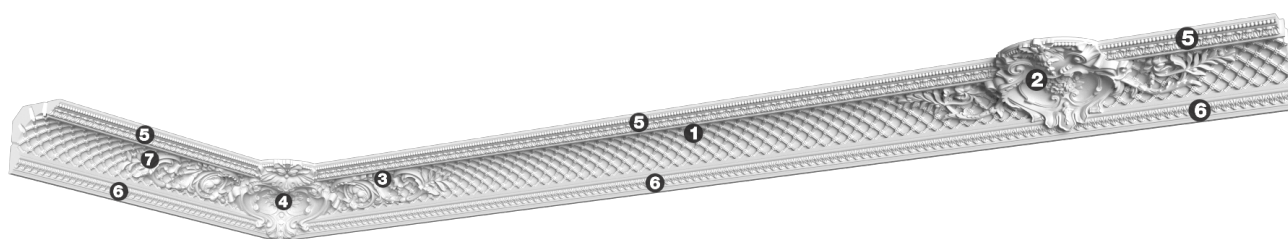

Карниз с рисунком Дк-229

Карниз с орнаментом (рисунком) — идеальные элементы для декорирования помещений в местах стыка вертикальной и горизонтальной поверхности. Придают изящество всему помещению.

ДИКАРТ

ЗАВОД ГИПСОВОЙ ЛЕПНИНЫ

8 (495) 150-21-95

8 (800) 707-52-95

info@dikart.ru

- ❶ Дк-228, основа (114Нх832х110мм)
- ❷ Дк-229, картуш (154Нх906х236мм)
- ❸ Дк-229, правая ветвь (114Нх683х110мм)
- ❹ Дк-229, угол (162Нх249х250мм)
- ❺ Дп-158 (40Нх32мм)
- ❻ Дп-113 (40Нх35мм)
- ❼ Дк-229, левая ветвь (114Нх674х110мм)

Высота - 154 мм
Глубина - 150 мм
Длина - 1 м.п.
Материал - гипс