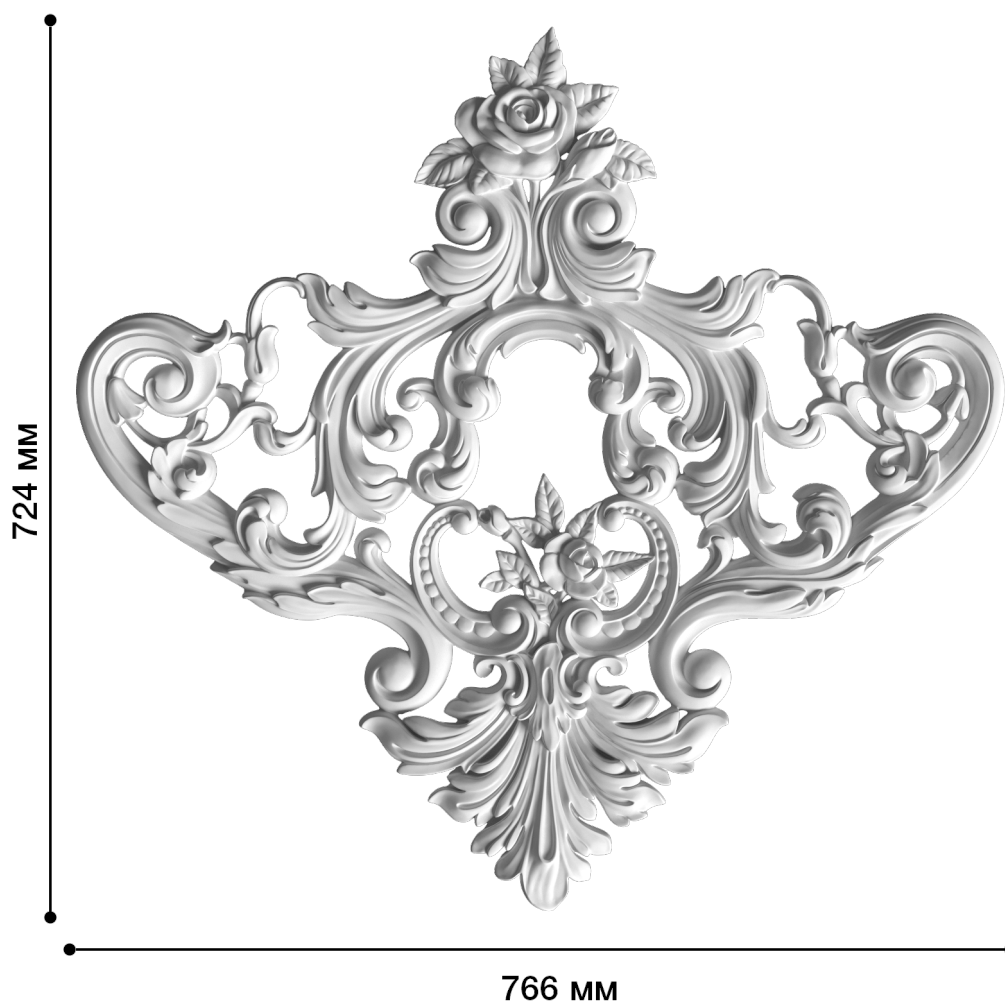

Средник Дс-476

Средник – это небольшой элемент декора, который может быть со сложными завитками или объемными узорами. Такой элемент лепнины прекрасно подходит для помещений, декорированных в любом стиле, будь то ампир, модерн, классика или барокко.

ДИКАРТ

ЗАВОД ГИПСОВОЙ ЛЕПНИНЫ

8 (495) 150-21-95

8 (800) 707-52-95

info@dikart.ru

Высота - 724 мм
Ширина - 766 мм
Глубина - 30 мм
Материал - гипс