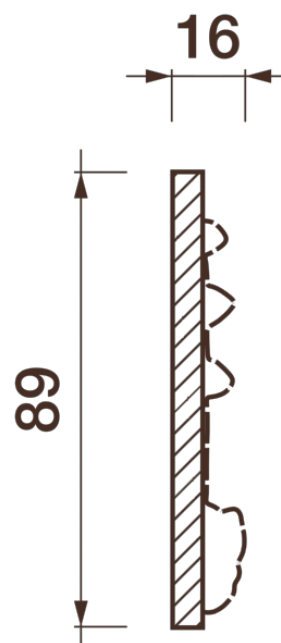

Фриз Дф-12

Гипсовый фриз - декоративный орнамент в виде горизонтальной полосы, прекрасно преобразует интерьер своим дополнением.

ДИКАРТ

ЗАВОД ГИПСОВОЙ ЛЕПНИНЫ

8 (495) 150-21-95

8 (800) 707-52-95

info@dikart.ru

Высота - 89 мм
Ширина - 16 мм
Длина - 1 м.п.
Материал - гипс