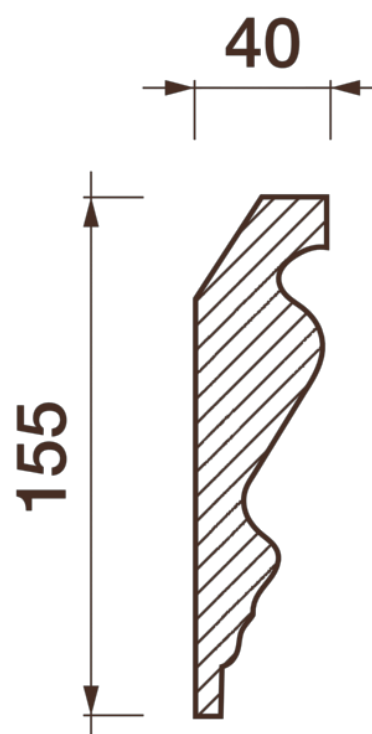

Карниз гладкотянутый КТ-353

Гладкий карниз подчеркнет уникальность и стиль проделанного ремонта. Отличный декор, деталь, элемент, скрывающий стыки стен и потолка.

ДИКАРТ

ЗАВОД ГИПСОВОЙ ЛЕПНИНЫ

8 (495) 150-21-95

8 (800) 707-52-95

info@dikart.ru

Высота - 155 мм

Ширина - 40 мм

Длина - 1 м.п.

Материал - гипс