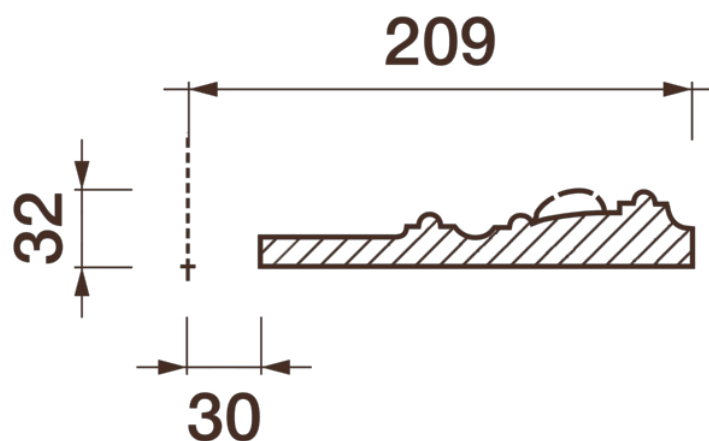

Потолочная розетка Др-16

Розетка из гипса является центром потолочной композиции, оформляет пространство и прекрасно украшает любой интерьер.

ДИКАРТ

ЗАВОД ГИПСОВОЙ ЛЕПНИНЫ

8 (495) 150-21-95

8 (800) 707-52-95

info@dikart.ru

Диаметр - 418 мм
Глубина - 32 мм
Отверстие - min Ø 60 мм
Материал - гипс