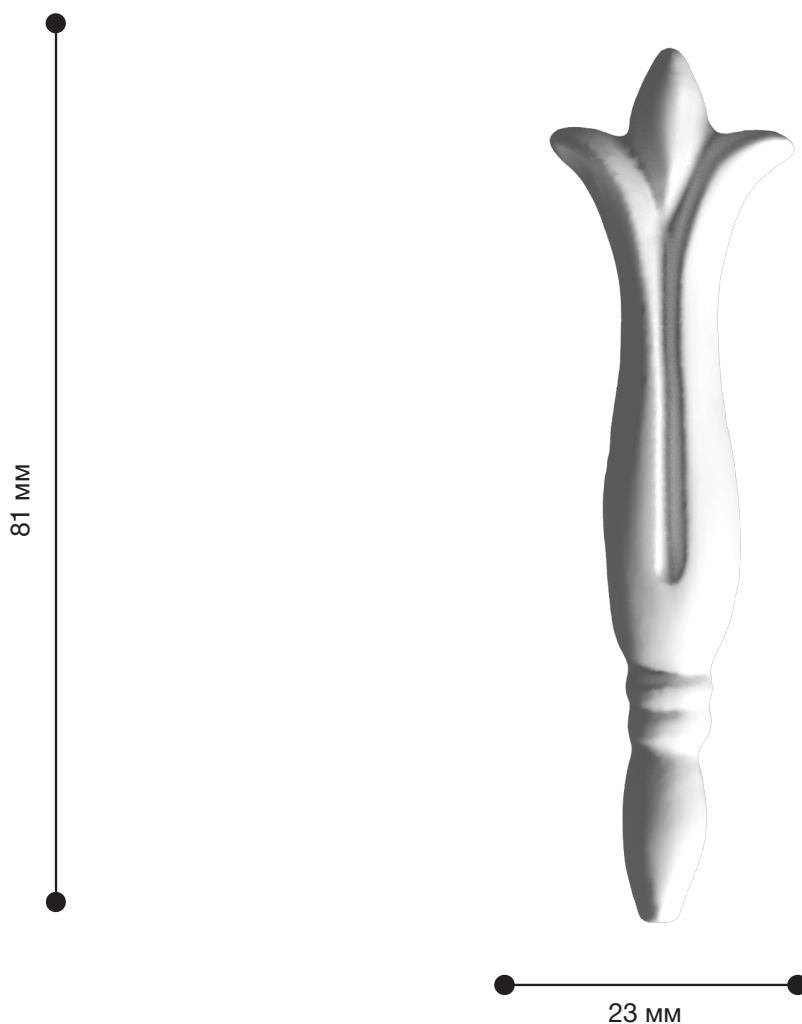

Средник Дс-208

Средник — отличная деталь для декора со сложным лепным декором: завитками, объемными элементами.

ДИКАРТ

ЗАВОД ГИПСОВОЙ ЛЕПНИНЫ

8 (495) 150-21-95

8 (800) 707-52-95

info@dikart.ru

Высота - 81 мм
Ширина - 23 мм
Глубина - 7 мм
Материал - гипс