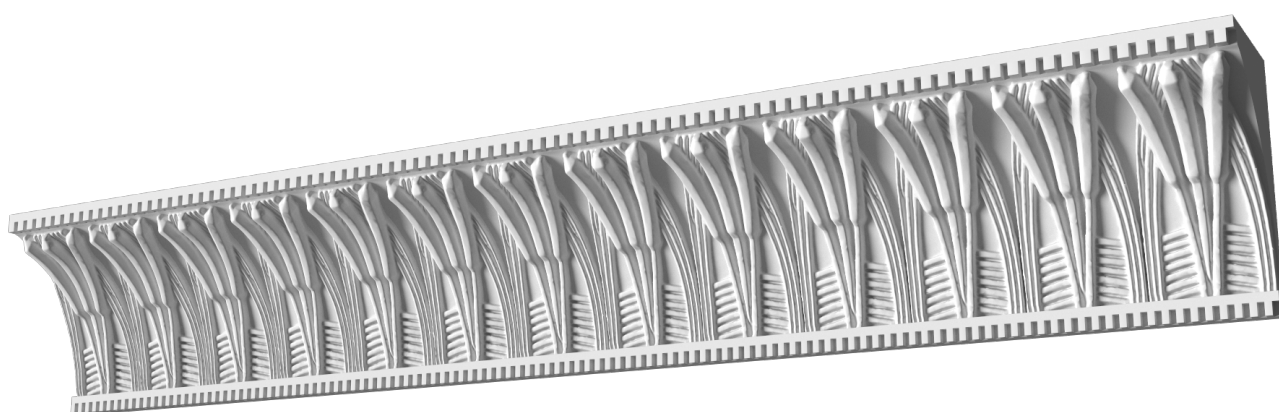

Карниз с рисунком Дк-107

Карниз с орнаментом (рисунком) — идеальные элементы для декорирования помещений в местах стыка вертикальной и горизонтальной поверхности. Придают изящество всему помещению.

ДИКАРТ

ЗАВОД ГИПСОВОЙ ЛЕПНИНЫ

8 (495) 150-21-95

8 (800) 707-52-95

info@dikart.ru

Высота - 160 мм
Глубина - 96 мм
Длина - 1 м.п.
Материал - гипс