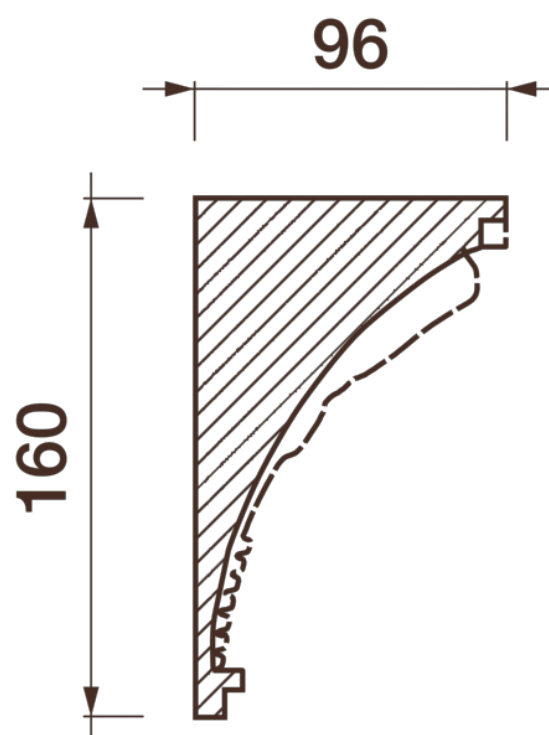

Карниз с рисунком Дк-107

Карниз с орнаментом (рисунком) — идеальные элементы для декорирования помещений в местах стыка вертикальной и горизонтальной поверхности. Придают изящество всему помещению.

ДИКАРТ

ЗАВОД ГИПСОВОЙ ЛЕПНИНЫ

8 (495) 150-21-95

8 (800) 707-52-95

info@dikart.ru

Высота - 160 мм
Глубина - 96 мм
Длина - 1 м.п.
Материал - гипс