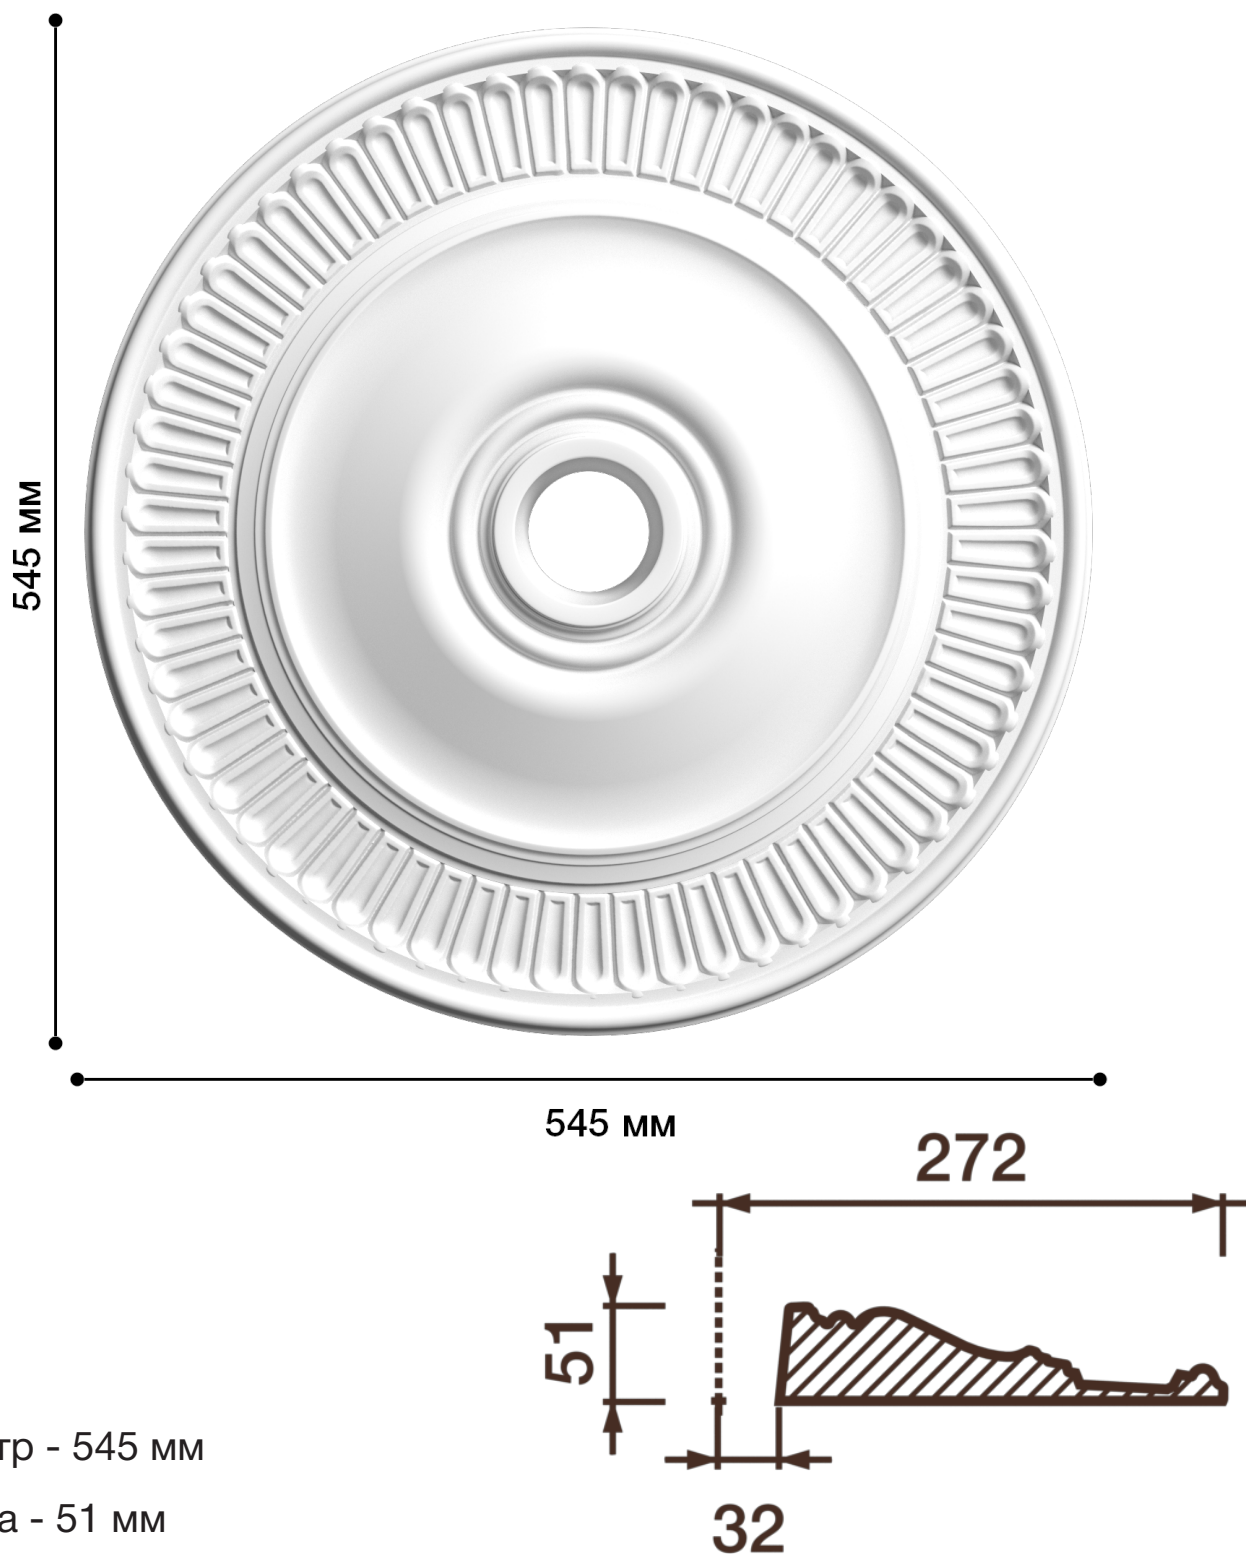

## Потолочная розетка Др-7

Розетка из гипса является центром потолочной композиции, оформляет пространство и прекрасно украшает любой интерьер.

# ДИКАРТ

ЗАВОД ГИПСОВОЙ ЛЕПНИНЫ

8 (495) 150-21-95

8 (800) 707-52-95

info@dikart.ru

Диаметр - 545 мм

Глубина - 51 мм

Отверстие - min Ø 65 мм

Материал - гипс