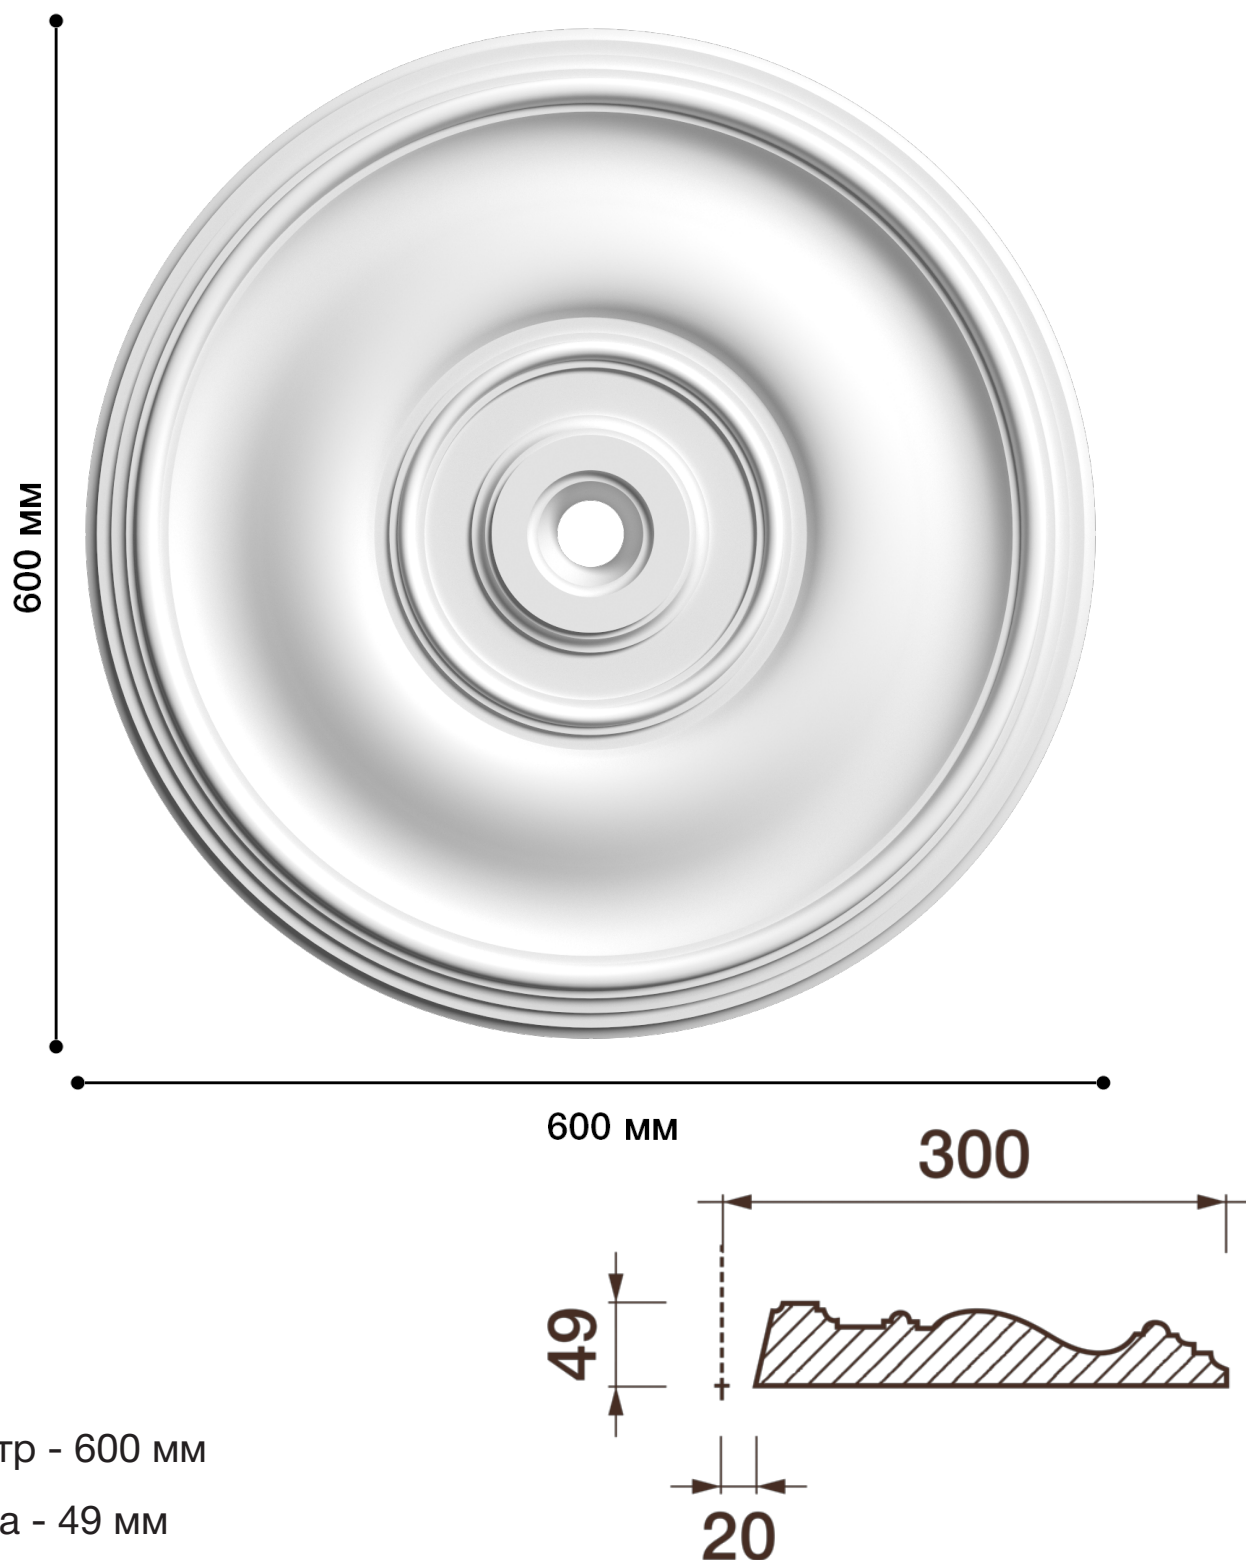

Потолочная розетка Др-92

Розетка из гипса является центром потолочной композиции, оформляет пространство и прекрасно украшает любой интерьер.

ДИКАРТ

ЗАВОД ГИПСОВОЙ ЛЕПНИНЫ

8 (495) 150-21-95

8 (800) 707-52-95

info@dikart.ru

Диаметр - 600 мм

Глубина - 49 мм

Отверстие - min Ø 40 мм

Материал - гипс