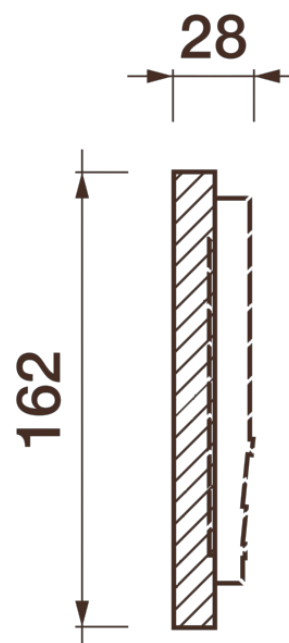

Фриз Дф-61

Гипсовый фриз - декоративный орнамент в виде горизонтальной полосы, прекрасно преобразует интерьер своим дополнением.

ДИКАРТ

ЗАВОД ГИПСОВОЙ ЛЕПНИНЫ

8 (495) 150-21-95

8 (800) 707-52-95

info@dikart.ru

Высота - 162 мм

Ширина - 28 мм

Длина - 1 м.п.

Материал - гипс