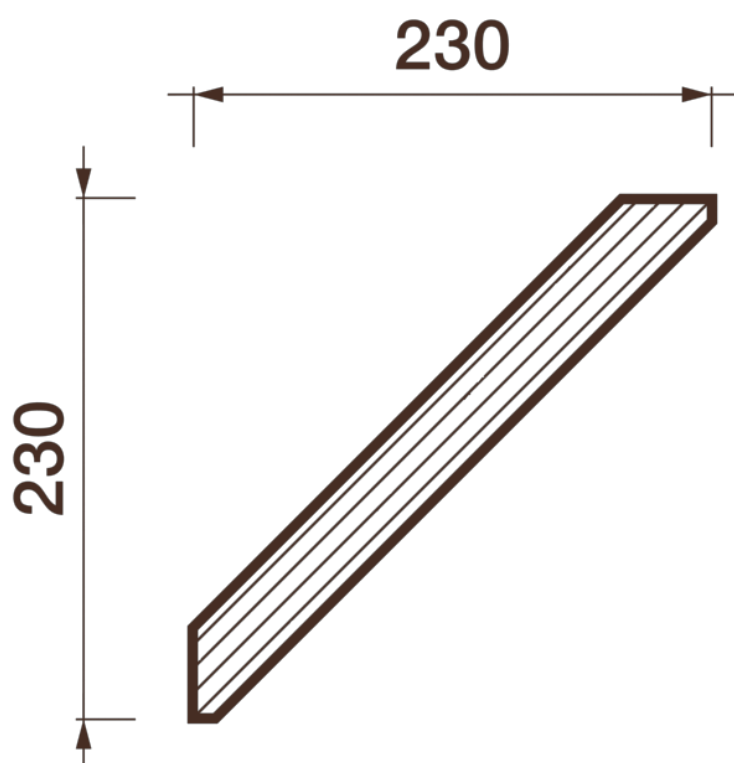

## Карниз гладкотянутый Кт-678

Гладкий карниз подчеркнет уникальность и стиль проделанного ремонта. Отличный декор, деталь, элемент, скрывающий стыки стен и потолка.

# ДИКАРТ

ЗАВОД ГИПСОВОЙ ЛЕПНИНЫ

8 (495) 150-21-95

8 (800) 707-52-95

info@dikart.ru

Высота - 230 мм  
Ширина - 230 мм  
Длина - 1 м.п.  
Материал - гипс