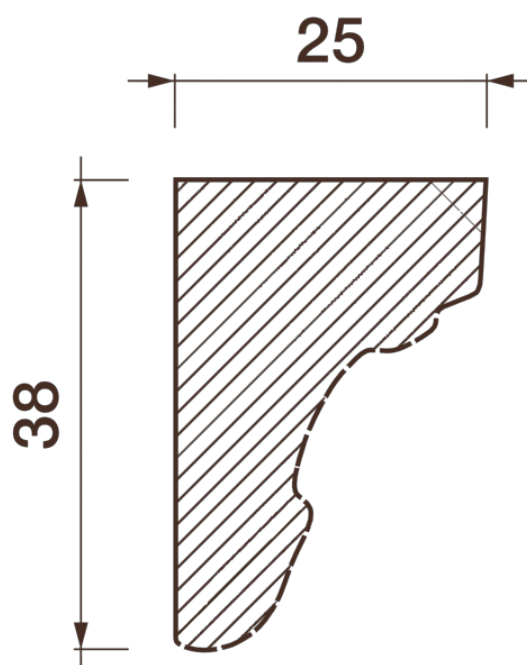

Порезка Дп-94

Порезка — элемент оформления помещения, который оценит ценитель красоты. С помощью порезки можно провести разделение оттенков и фактур отделочных материалов. Еще можно применить как вставку в потолочный карниз.

ДИКАРТ

ЗАВОД ГИПСОВОЙ ЛЕПНИНЫ

8 (495) 150-21-95

8 (800) 707-52-95

info@dikart.ru

Высота - 38 мм
Ширина - 25 мм
Длина - 1 м.п.
Материал - гипс