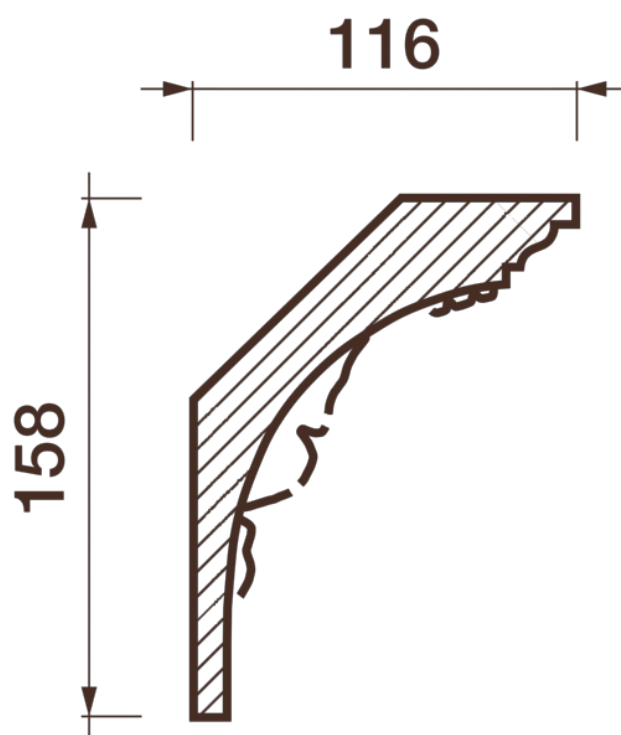

Карниз с рисунком Дк-70

Карниз с орнаментом (рисунком) — идеальные элементы для декорирования помещений в местах стыка вертикальной и горизонтальной поверхности. Придают изящество всему помещению.

ДИКАРТ

ЗАВОД ГИПСОВОЙ ЛЕПНИНЫ

8 (495) 150-21-95

8 (800) 707-52-95

info@dikart.ru

Высота - 158 мм
Глубина - 116 мм
Длина - 1 м.п.
Материал - гипс