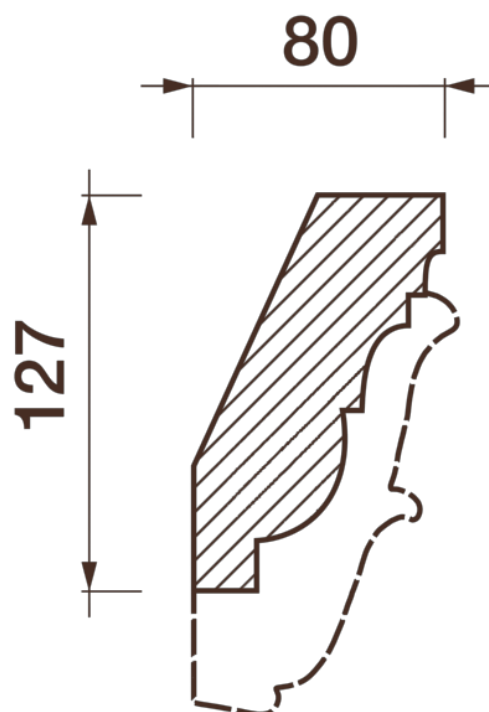

Карниз с рисунком Дк-426

Карниз с орнаментом (рисунком) — идеальные элементы для декорирования помещений в местах стыка вертикальной и горизонтальной поверхности. Придают изящество всему помещению.

ДИКАРТ

ЗАВОД ГИПСОВОЙ ЛЕПНИНЫ

8 (495) 150-21-95

8 (800) 707-52-95

info@dikart.ru

- ❶ Дк-426, картуш (167Нх201х85мм)
- ❷ КТ-699 (127Нх80мм)

Высота - 127 мм
Глубина - 80 мм
Длина - 1 м.п.
Материал - гипс

Карниз с рисунком Дк-426

ДИКАРТ

ЗАВОД ГИПСОВОЙ ЛЕПНИНЫ

8 (495) 150-21-95

8 (800) 707-52-95

info@dikart.ru

❶ Дк-426, картуш (167Нх201х85мм)

❷ КТ-699 (127Нх80мм)