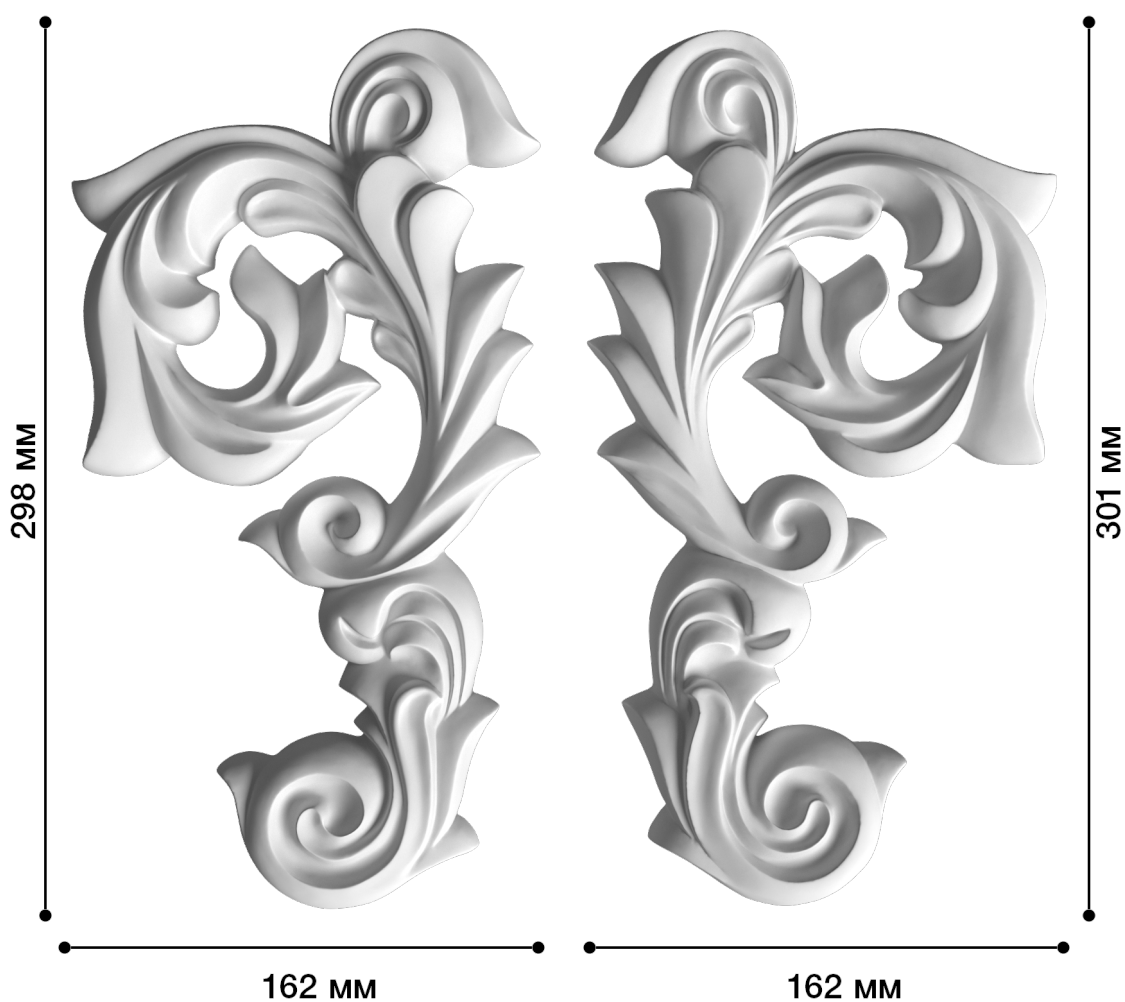

Средник Дс-218

Средник – это небольшой элемент декора, который может быть со сложными завитками или объемными узорами.

Такой элемент лепнины прекрасно подходит для помещений, декорированных в любом стиле, будь то ампир, модерн, классика или барокко.

ДИКАРТ

ЗАВОД ГИПСОВОЙ ЛЕПНИНЫ

8 (495) 150-21-95

8 (800) 707-52-95

info@dikart.ru

Высота - 301 мм
Ширина - 162 мм
Глубина - 23 мм
Материал - гипс