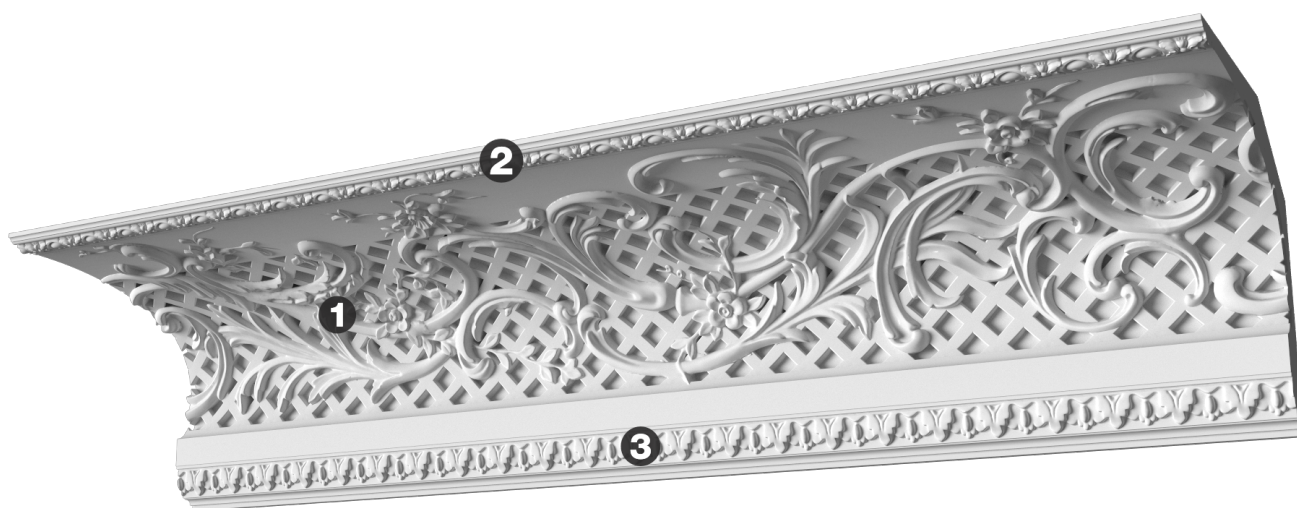

Карниз с рисунком Дк-253

Карниз с орнаментом (рисунком) — идеальные элементы для декорирования помещений в местах стыка вертикальной и горизонтальной поверхности. Придают изящество всему помещению.

ДИКАРТ

ЗАВОД ГИПСОВОЙ ЛЕПНИНЫ

8 (495) 150-21-95

8 (800) 707-52-95

info@dikart.ru

- ❶ Дк-248, основа (240Нх1104х234мм001)
- ❷ Дп-35 (36Нх17мм)
- ❸ Дп-132 (32Нх14мм001)

Высота - 240 мм
Глубина - 270 мм
Длина - 1 м.п.
Материал - гипс