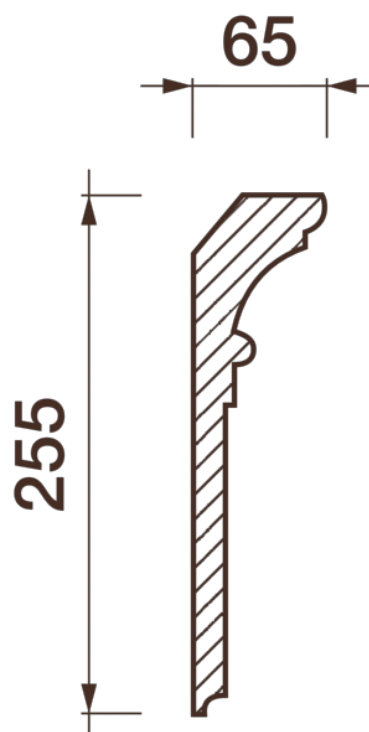

## Карниз гладкотянутый Кт-438

Гладкий карниз подчеркнет уникальность и стиль проделанного ремонта. Отличный декор, деталь, элемент, скрывающий стыки стен и потолка.

# ДИКАРТ

ЗАВОД ГИПСОВОЙ ЛЕПНИНЫ

8 (495) 150-21-95

8 (800) 707-52-95

info@dikart.ru

Высота - 255 мм  
Ширина - 65 мм  
Длина - 1 м.п.  
Материал - гипс