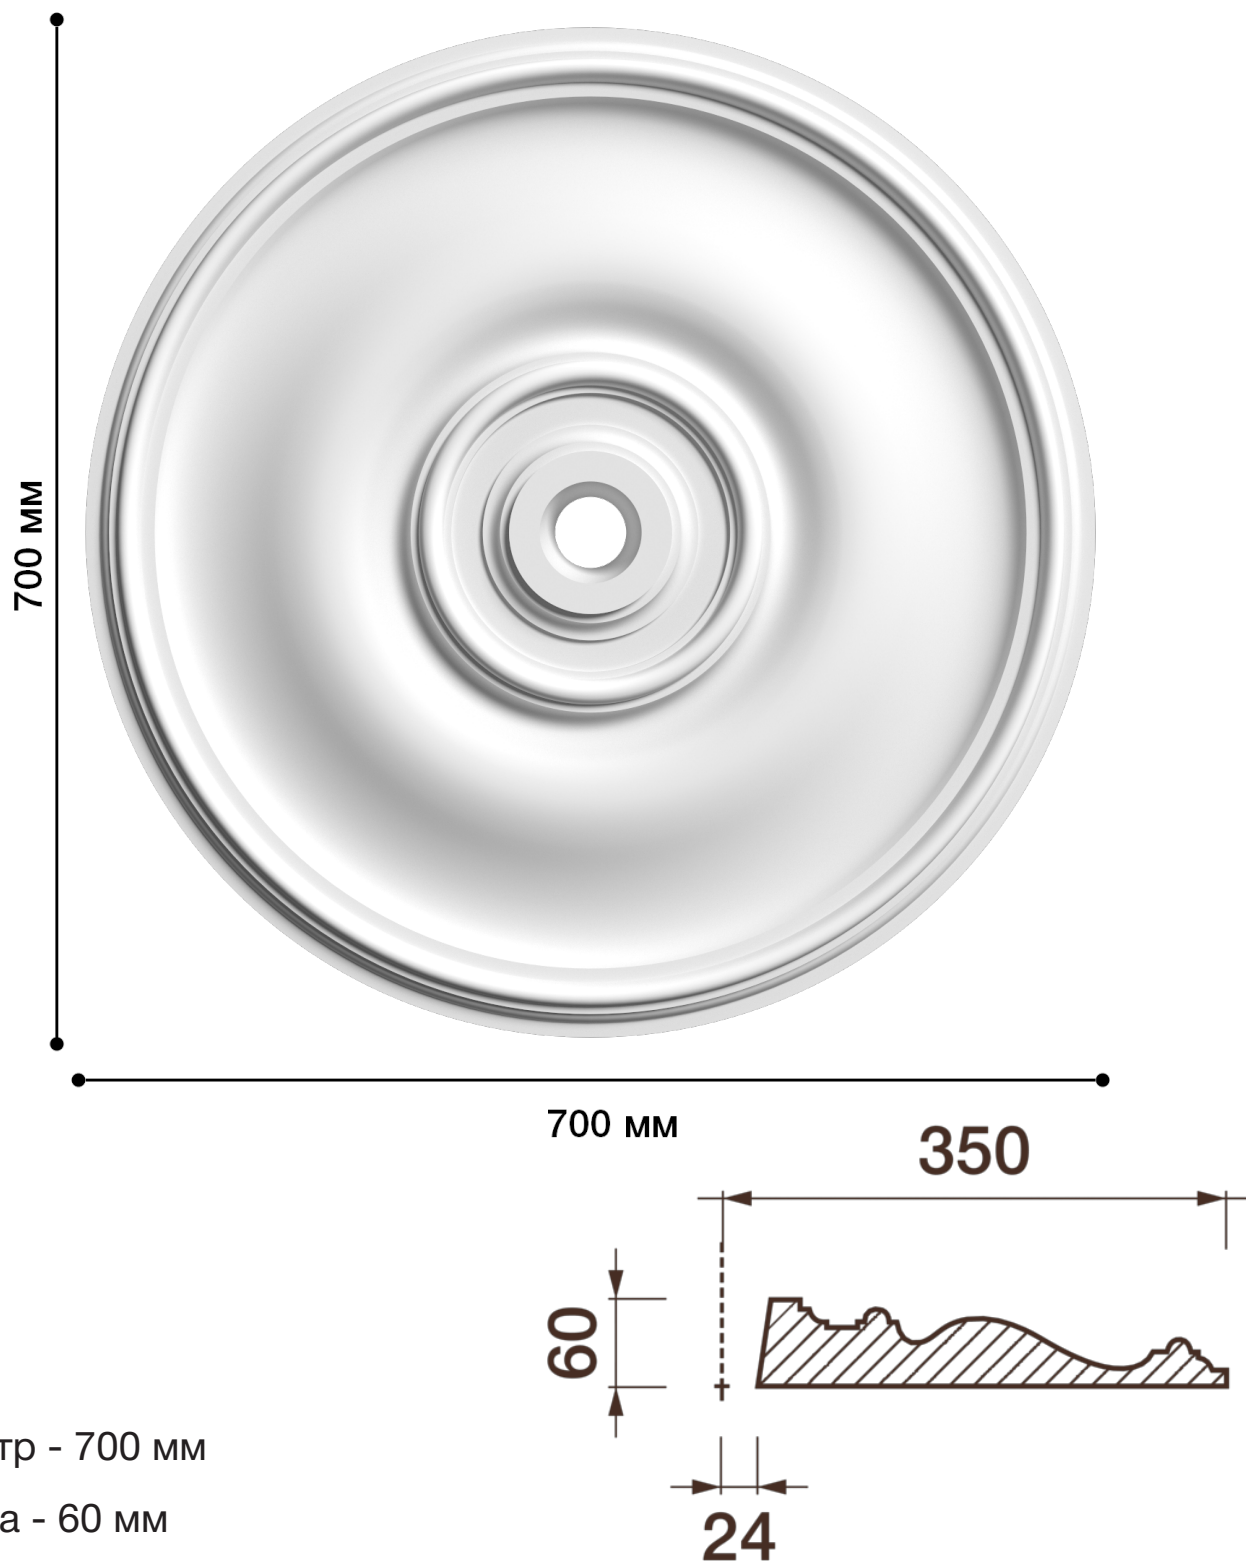

Потолочная розетка Др-85

Розетка из гипса является центром потолочной композиции, оформляет пространство и прекрасно украшает любой интерьер.

ДИКАРТ

ЗАВОД ГИПСОВОЙ ЛЕПНИНЫ

8 (495) 150-21-95

8 (800) 707-52-95

info@dikart.ru

Диаметр - 700 мм

Глубина - 60 мм

Отверстие - min Ø 49 мм

Материал - гипс