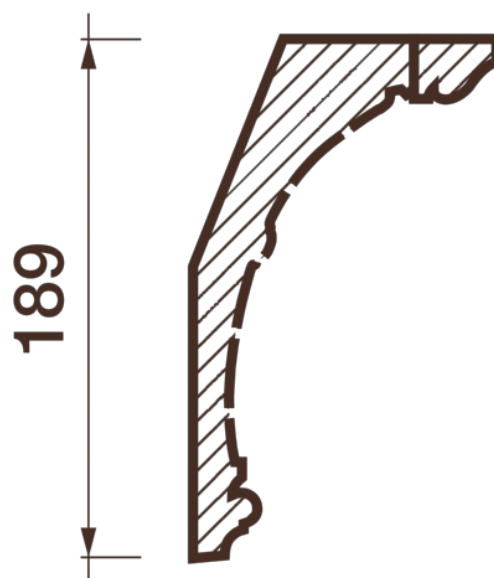

## Карниз с рисунком Дк-29А

Карниз с орнаментом (рисунком) — идеальные элементы для декорирования помещений в местах стыка вертикальной и горизонтальной поверхности. Придают изящество всему помещению.

# ДИКАРТ

ЗАВОД ГИПСОВОЙ ЛЕПНИНЫ

8 (495) 150-21-95

8 (800) 707-52-95

info@dikart.ru

❶ Дк-29 (189Нх80мм)

❷ М-166 (30Нх22мм)

Высота - 189 мм

Глубина - 110 мм

Длина - 1 м.п.

Материал - гипс