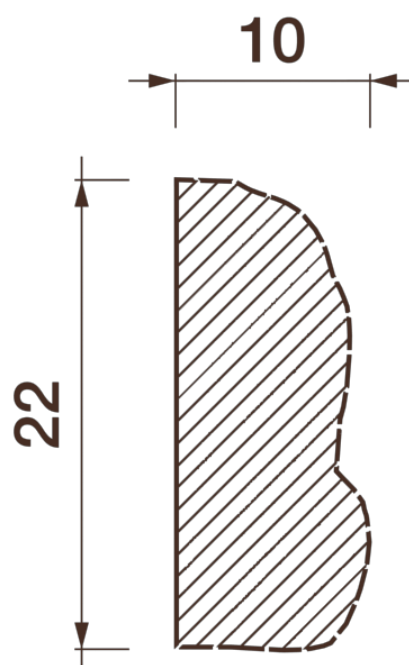

Порезка Дп-61

Порезка — элемент оформления помещения, который оценит ценитель красоты. С помощью порезки можно провести разделение оттенков и фактур отделочных материалов. Еще можно применить как вставку в потолочный карниз.

ДИКАРТ

ЗАВОД ГИПСОВОЙ ЛЕПНИНЫ

8 (495) 150-21-95

8 (800) 707-52-95

info@dikart.ru

Высота - 22 мм
Ширина - 10 мм
Длина - 1 м.п.
Материал - гипс