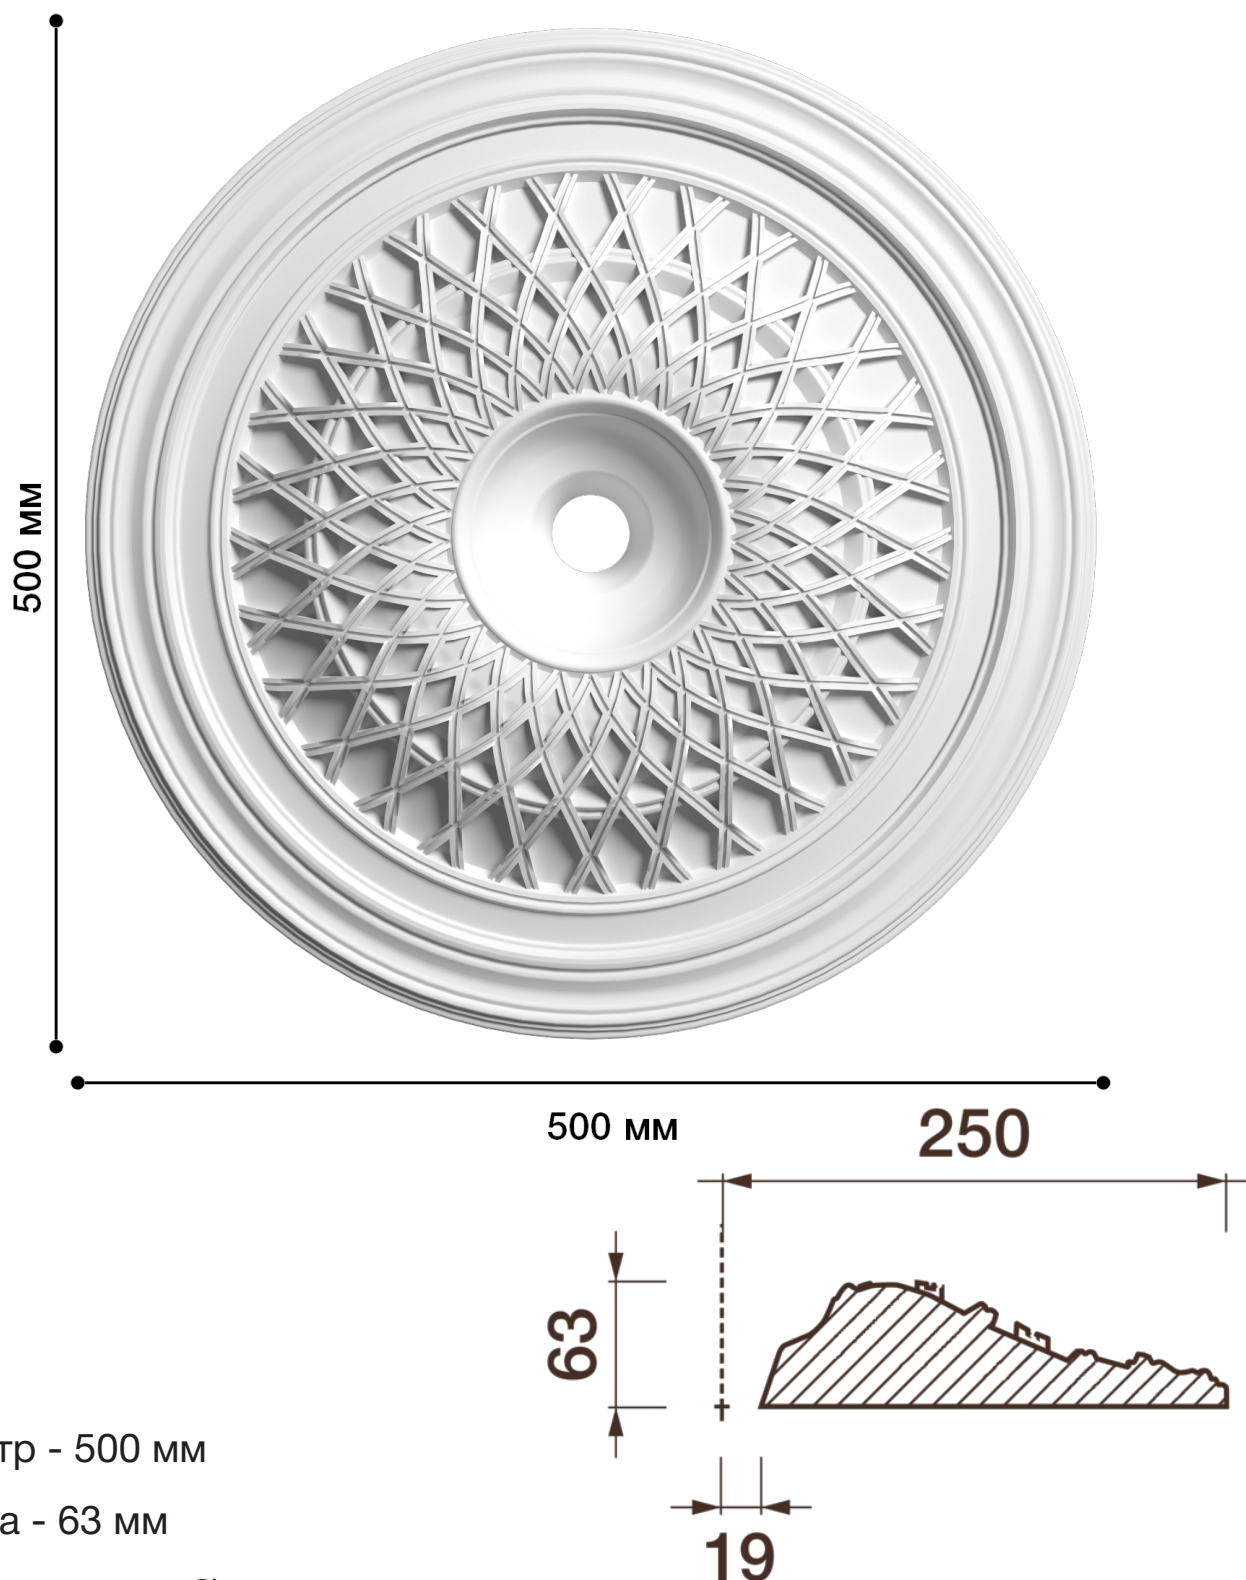

Потолочная розетка Др-57

Розетка из гипса является центром потолочной композиции, оформляет пространство и прекрасно украшает любой интерьер.

ДИКАРТ

ЗАВОД ГИПСОВОЙ ЛЕПНИНЫ

8 (495) 150-21-95

8 (800) 707-52-95

info@dikart.ru

Диаметр - 500 мм

Глубина - 63 мм

Отверстие - min Ø 38 мм

Материал - гипс