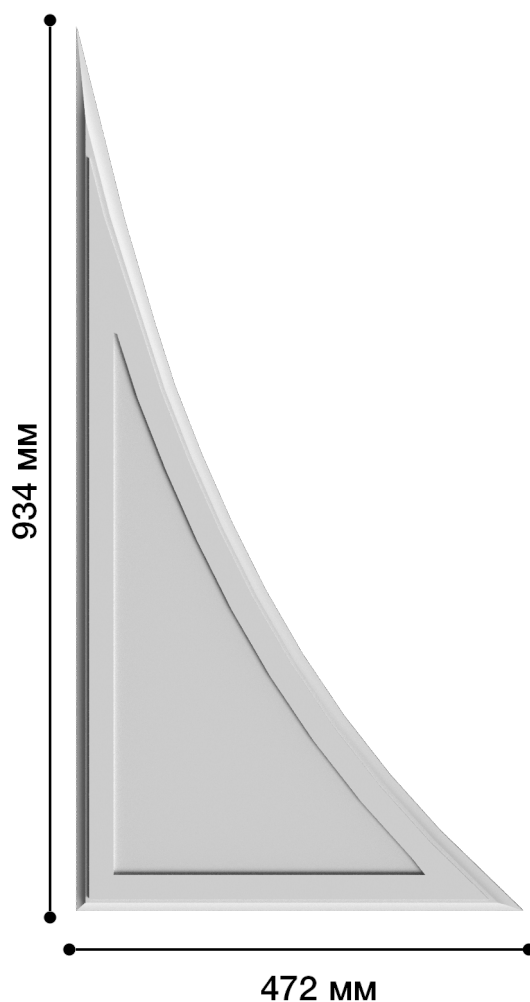

## Средник Дс-342

Средник – это небольшой элемент декора, который может быть со сложными завитками или объемными узорами. Такой элемент лепнины прекрасно подходит для помещений, декорированных в любом стиле, будь то ампир, модерн, классика или барокко.

# ДИКАРТ

ЗАВОД ГИПСОВОЙ ЛЕПНИНЫ

8 (495) 150-21-95

8 (800) 707-52-95

info@dikart.ru

Высота - 934 мм  
Ширина - 472 мм  
Глубина - 16 мм  
Материал - гипс