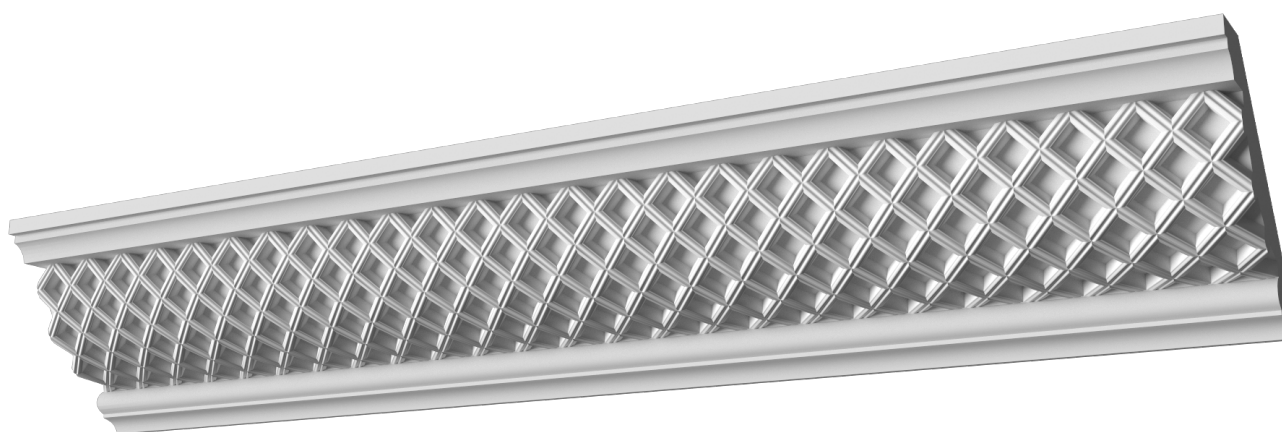

Карниз с рисунком Дк-265

Карниз с орнаментом (рисунком) — идеальные элементы для декорирования помещений в местах стыка вертикальной и горизонтальной поверхности. Придают изящество всему помещению.

ДИКАРТ

ЗАВОД ГИПСОВОЙ ЛЕПНИНЫ

8 (495) 150-21-95

8 (800) 707-52-95

info@dikart.ru

Высота - 188 мм
Глубина - 158 мм
Длина - 1 м.п.
Материал - гипс