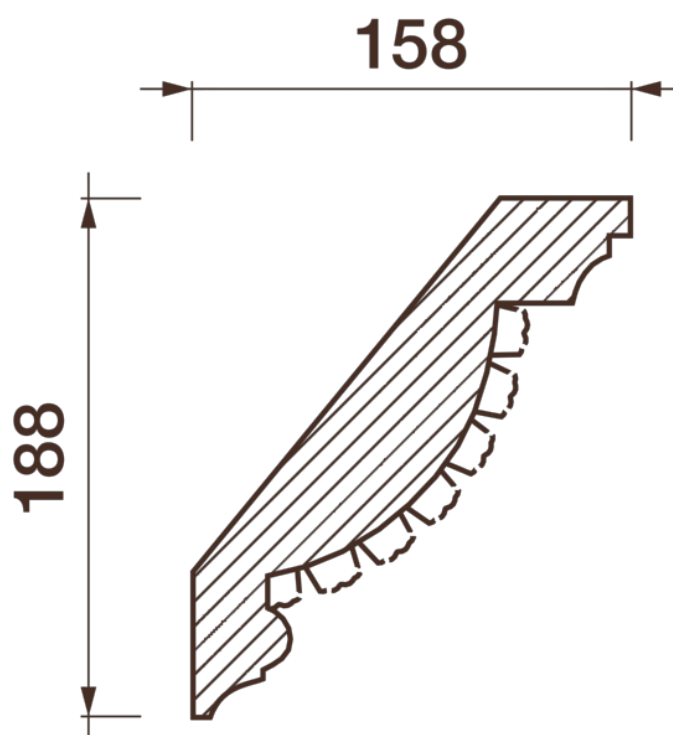

Карниз с рисунком Дк-265

Карниз с орнаментом (рисунком) — идеальные элементы для декорирования помещений в местах стыка вертикальной и горизонтальной поверхности. Придают изящество всему помещению.

ДИКАРТ

ЗАВОД ГИПСОВОЙ ЛЕПНИНЫ

8 (495) 150-21-95

8 (800) 707-52-95

info@dikart.ru

Высота - 188 мм
Глубина - 158 мм
Длина - 1 м.п.
Материал - гипс