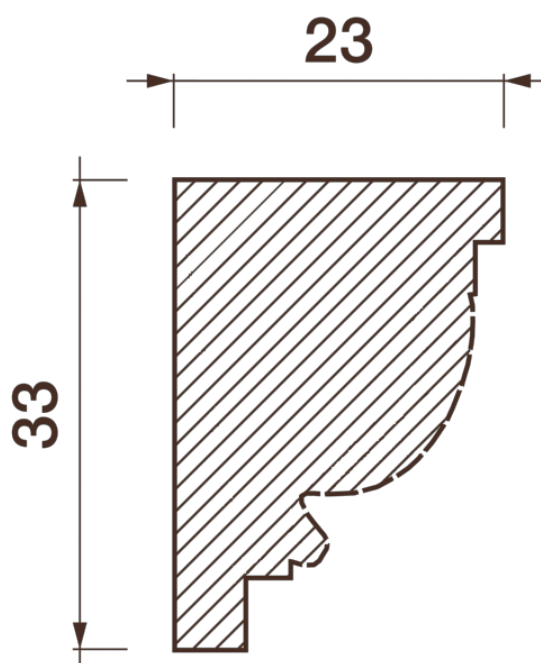

Порезка Дп-122

Порезка — элемент оформления помещения, который оценит ценитель красоты. С помощью порезки можно провести разделение оттенков и фактур отделочных материалов. Еще можно применить как вставку в потолочный карниз.

ДИКАРТ

ЗАВОД ГИПСОВОЙ ЛЕПНИНЫ

8 (495) 150-21-95

8 (800) 707-52-95

info@dikart.ru

Высота - 33 мм
Ширина - 23 мм
Длина - 1 м.п.
Материал - гипс