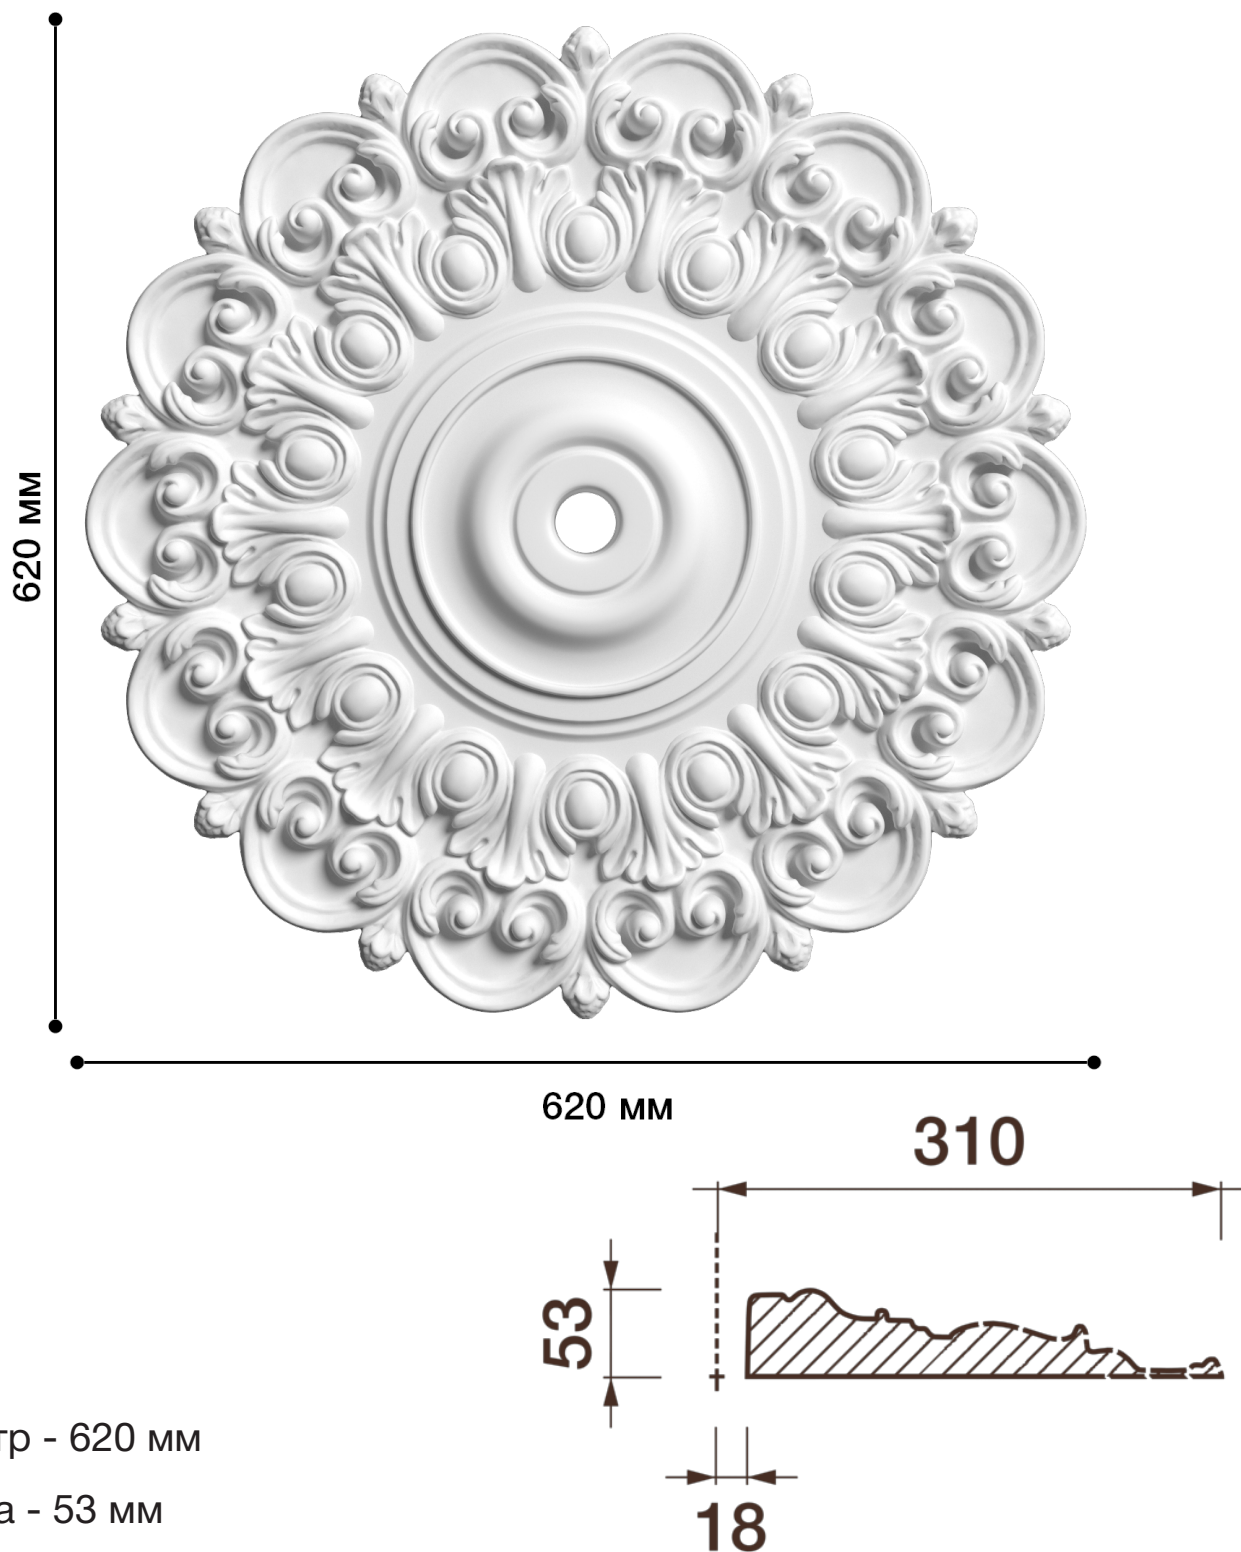

Потолочная розетка Др-119

Розетка из гипса является центром потолочной композиции, оформляет пространство и прекрасно украшает любой интерьер.

ДИКАРТ

ЗАВОД ГИПСОВОЙ ЛЕПНИНЫ

8 (495) 150-21-95

8 (800) 707-52-95

info@dikart.ru

Диаметр - 620 мм

Глубина - 53 мм

Отверстие - min Ø 37 мм

Материал - гипс