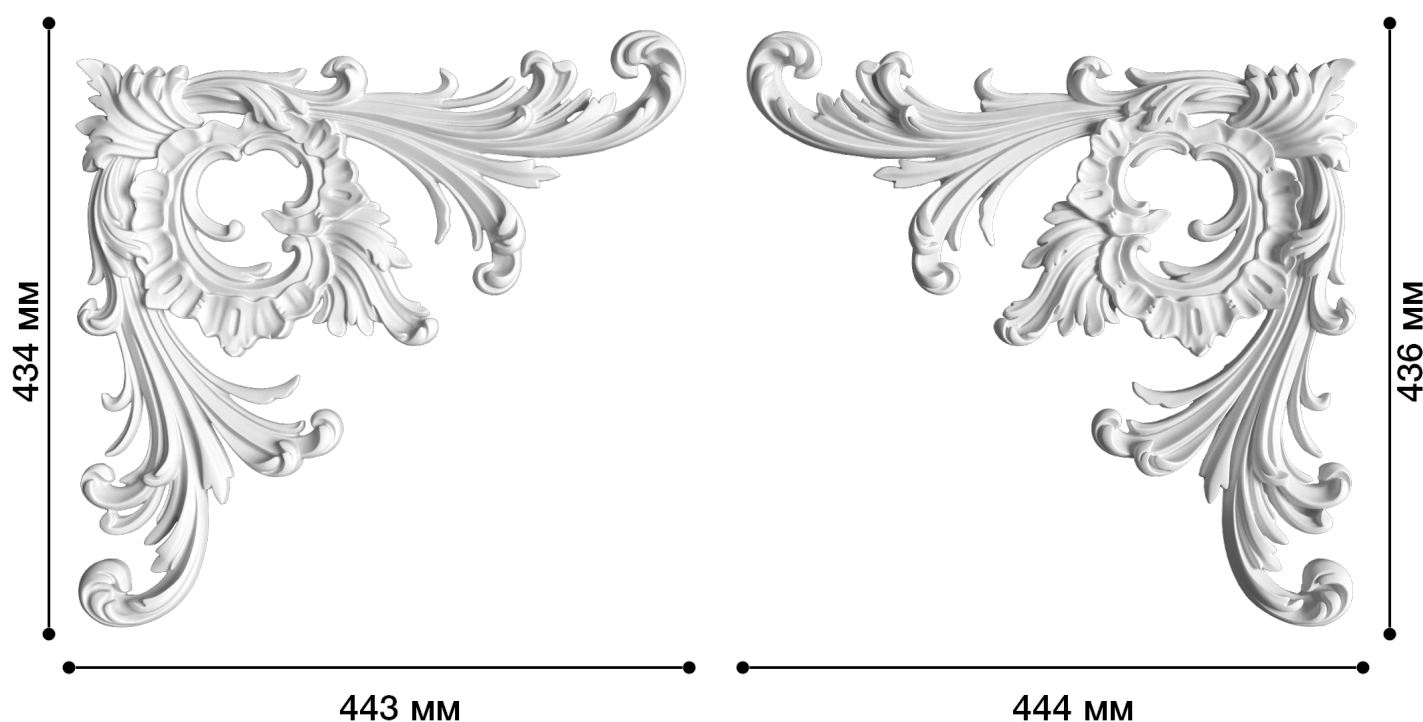

Угол Ду-148

Декоративные углы из гипса – один из оригинальных элементов декора! Их часто используют для финального уточнения композиции. В нашем каталоге большой ассортимент угловых элементов, это позволит легко подобрать изделия для оформления любого интерьера.

ДИКАРТ

ЗАВОД ГИПСОВОЙ ЛЕПНИНЫ

8 (495) 150-21-95

8 (800) 707-52-95

info@dikart.ru

Высота - 436 мм
Ширина - 444 мм
Глубина - 25 мм
Материал - гипс