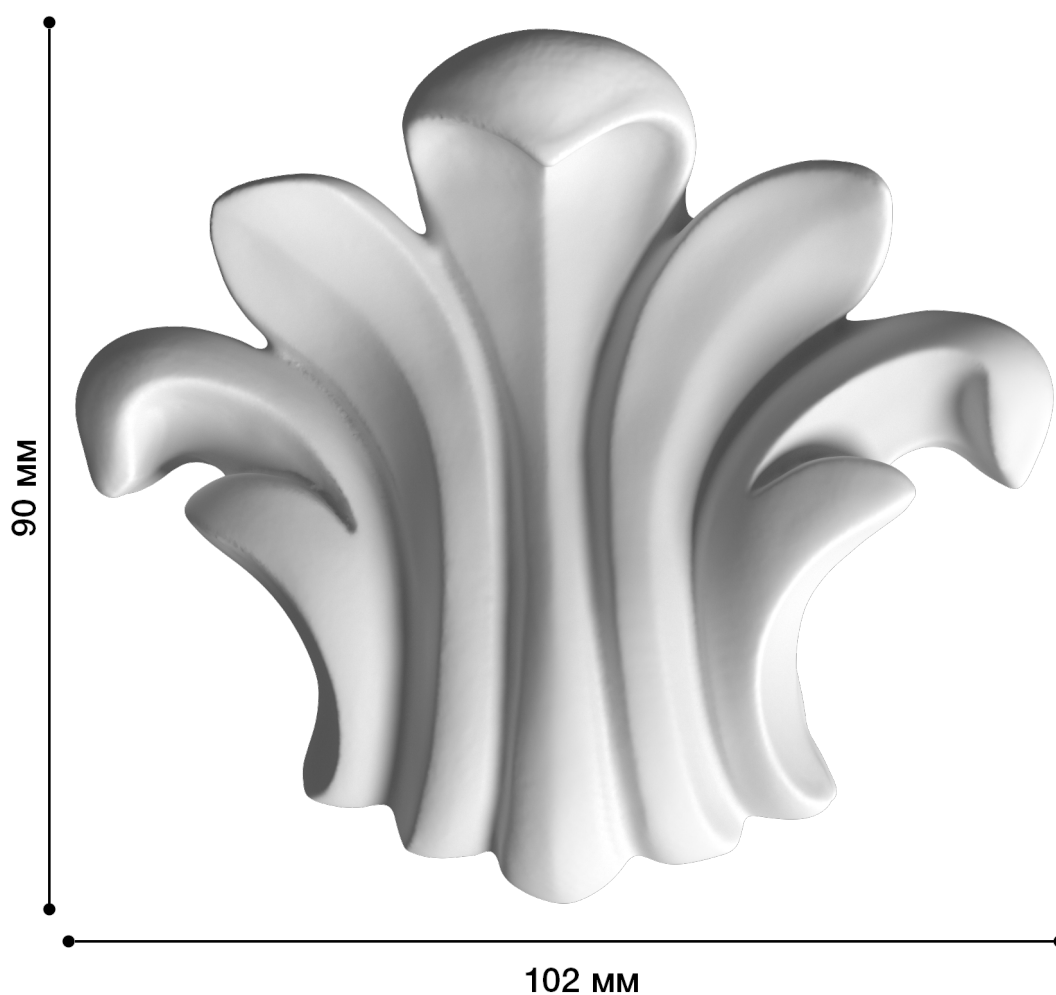

Средник Дс-349

Средник – это небольшой элемент декора, который может быть со сложными завитками или объемными узорами. Такой элемент лепнины прекрасно подходит для помещений, декорированных в любом стиле, будь то ампир, модерн, классика или барокко.

ДИКАРТ

ЗАВОД ГИПСОВОЙ ЛЕПНИНЫ

8 (495) 150-21-95

8 (800) 707-52-95

info@dikart.ru

Высота - 90 мм
Ширина - 102 мм
Глубина - 17 мм
Материал - гипс