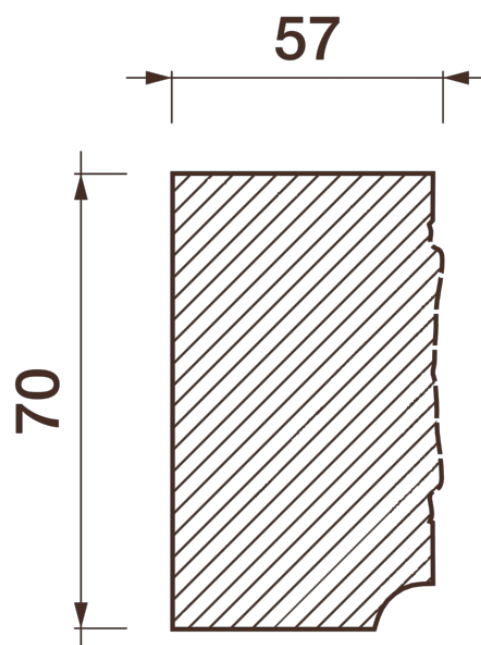

Фриз Дф-145

Гипсовый фриз - декоративный орнамент в виде горизонтальной полосы, прекрасно преобразует интерьер своим дополнением.

ДИКАРТ

ЗАВОД ГИПСОВОЙ ЛЕПНИНЫ

8 (495) 150-21-95

8 (800) 707-52-95

info@dikart.ru

Высота - 70 мм
Ширина - 57 мм
Длина - 1 м.п.
Материал - гипс