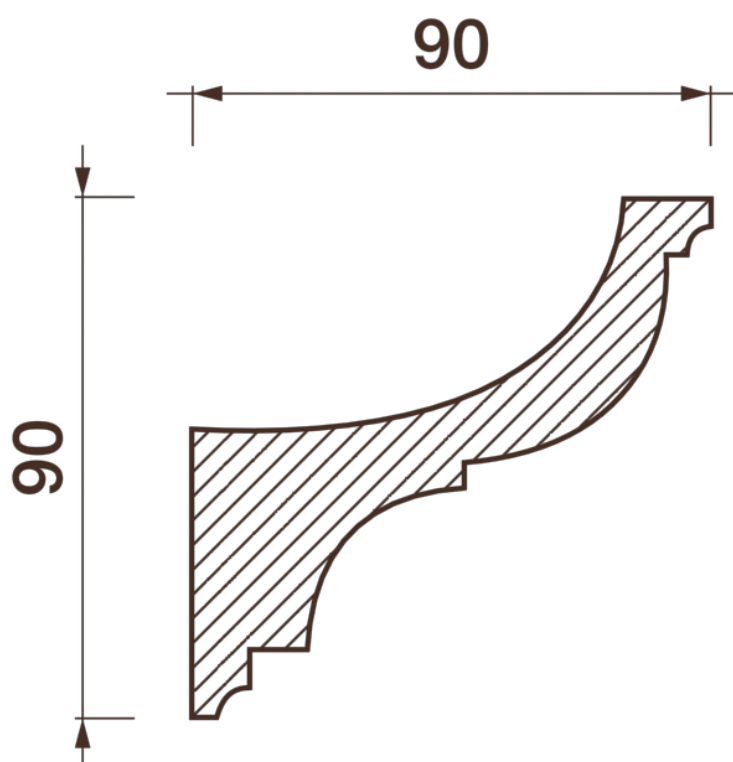

Карниз гладкотянутый Кс-18

Световой карниз — элемент оформления для оригинального дизайна помещения. Помогут улучшить пространство, создать по-особенному оригинальное освещение в помещении.

ДИКАРТ

ЗАВОД ГИПСОВОЙ ЛЕПНИНЫ

8 (495) 150-21-95

8 (800) 707-52-95

info@dikart.ru

Высота - 90 мм
Ширина - 90 мм
Длина - 1 м.п.
Материал - гипс