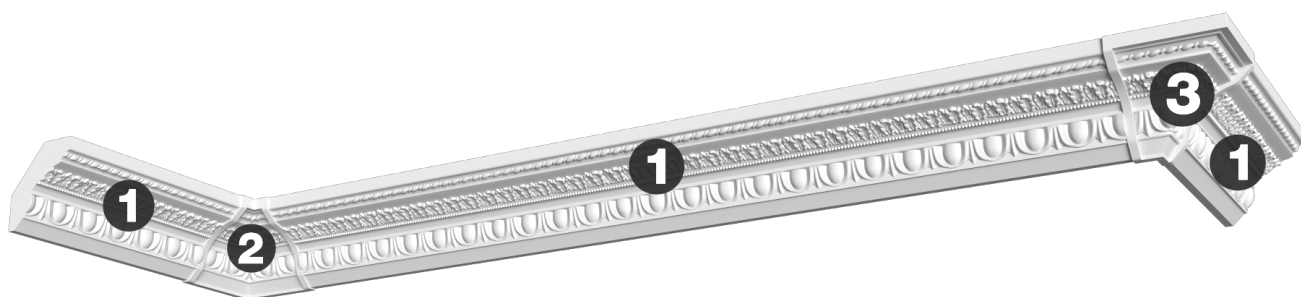

Карниз с рисунком Дк-232

Карниз с орнаментом (рисунком) — идеальные элементы для декорирования помещений в местах стыка вертикальной и горизонтальной поверхности. Придают изящество всему помещению.

ДИКАРТ

ЗАВОД ГИПСОВОЙ ЛЕПНИНЫ

8 (495) 150-21-95

8 (800) 707-52-95

info@dikart.ru

- ❶ Дк-187 (93Нх87мм)
- ❷ Ду-65 (95x110x110мм)
- ❸ Ду-66 (95x110x110мм)

Высота - 93 мм
Глубина - 87 мм
Длина - 1 м.п.
Материал - гипс