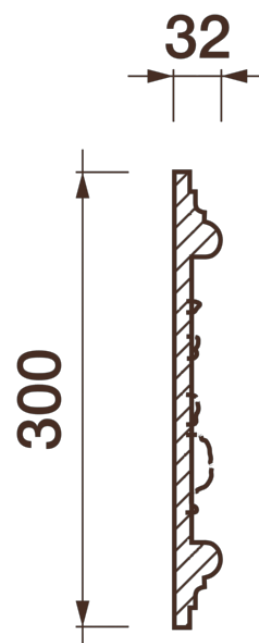

Фриз Дф-52

Гипсовый фриз - декоративный орнамент в виде горизонтальной полосы, прекрасно преобразует интерьер своим дополнением.

ДИКАРТ

ЗАВОД ГИПСОВОЙ ЛЕПНИНЫ

8 (495) 150-21-95

8 (800) 707-52-95

info@dikart.ru

Высота - 300 мм

Ширина - 32 мм

Длина - 1 м.п.

Материал - гипс