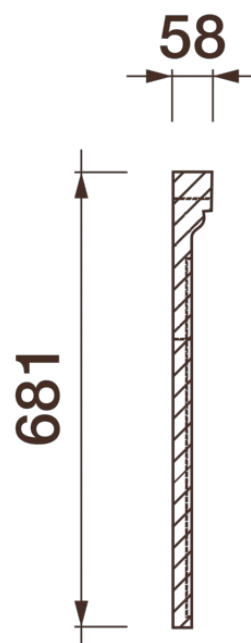

❶ Дф-219 (681Нх58мм)

❷ Дф-289 (681Нх58мм)

Высота - 681 мм

Ширина - 58 мм

Длина - 1 м.п.

Материал - гипс

Фриз Дф-290

ДИКАРТ

ЗАВОД ГИПСОВОЙ ЛЕПНИНЫ

8 (495) 150-21-95

8 (800) 707-52-95

info@dikart.ru

❶ Дф-219 (681Нх58мм)

❷ Дф-289 (681Нх58мм)