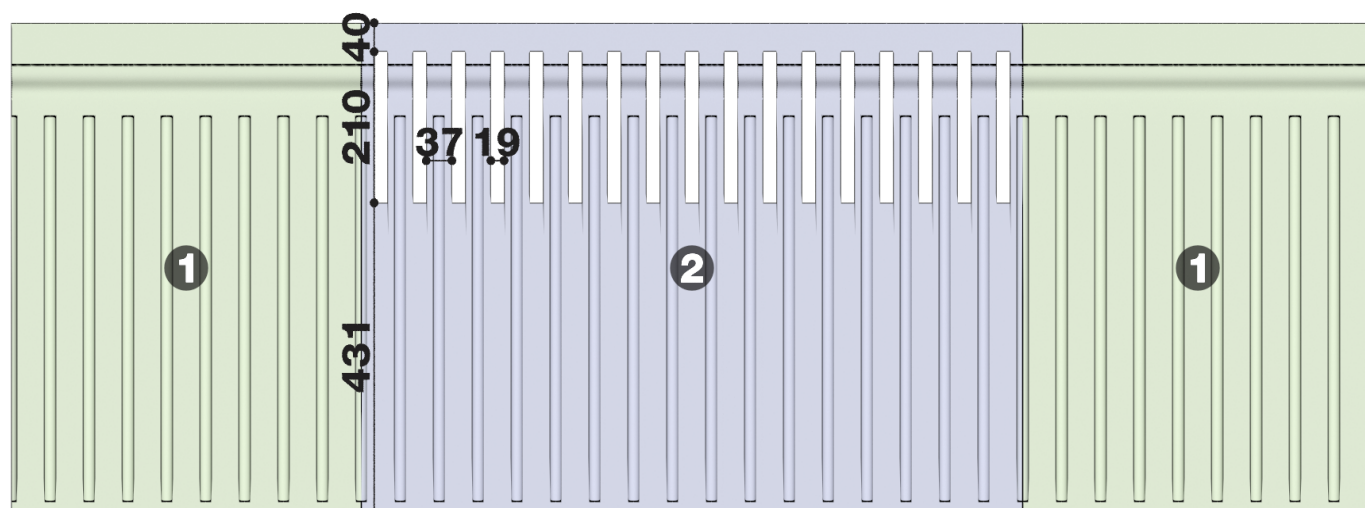

Фриз Дф-290

ДИКАРТ

ЗАВОД ГИПСОВОЙ ЛЕПНИНЫ

8 (495) 150-21-95

8 (800) 707-52-95

info@dikart.ru

❶ Дф-219 (681Нх58мм)

❷ Дф-289 (681Нх58мм)