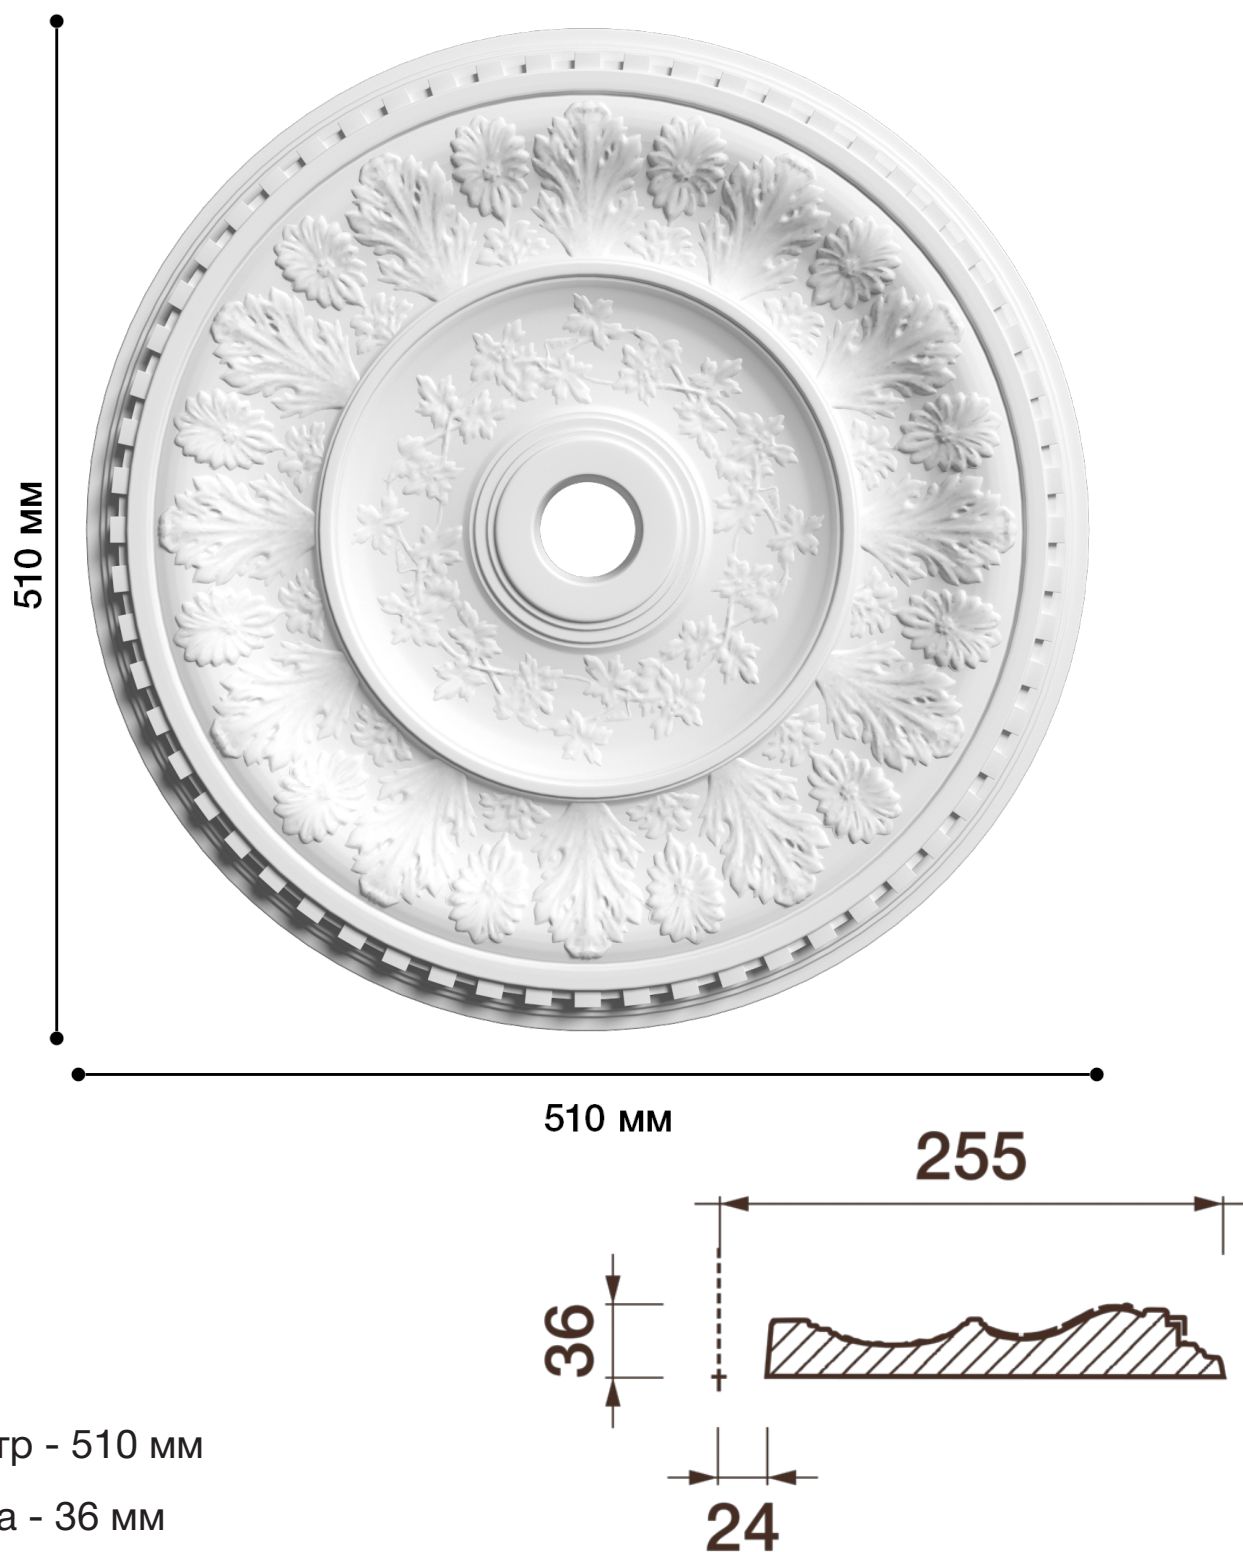

# Потолочная розетка Др-123

Розетка из гипса является центром потолочной композиции, оформляет пространство и прекрасно украшает любой интерьер.

# ДИКАРТ

ЗАВОД ГИПСОВОЙ ЛЕПНИНЫ

8 (495) 150-21-95

8 (800) 707-52-95

info@dikart.ru

Диаметр - 510 мм

Глубина - 36 мм

Отверстие - min Ø 48 мм

Материал - гипс