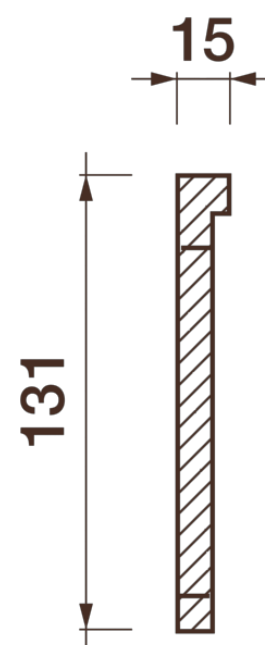

Фриз Дф-183

Гипсовый фриз - декоративный орнамент в виде горизонтальной полосы, прекрасно преобразует интерьер своим дополнением.

ДИКАРТ

ЗАВОД ГИПСОВОЙ ЛЕПНИНЫ

8 (495) 150-21-95

8 (800) 707-52-95

info@dikart.ru

❶ Дф-181 (131Нх15мм)

❷ М-238 (131Нх15мм)

Высота - 131 мм

Ширина - 15 мм

Длина - 1 м.п.

Материал - гипс

Фриз Дф-183

ДИКАРТ

ЗАВОД ГИПСОВОЙ ЛЕПНИНЫ

8 (495) 150-21-95

8 (800) 707-52-95

info@dikart.ru

❶ Дф-181 (131Hx15мм)

❷ М-238 (131Hx15мм)