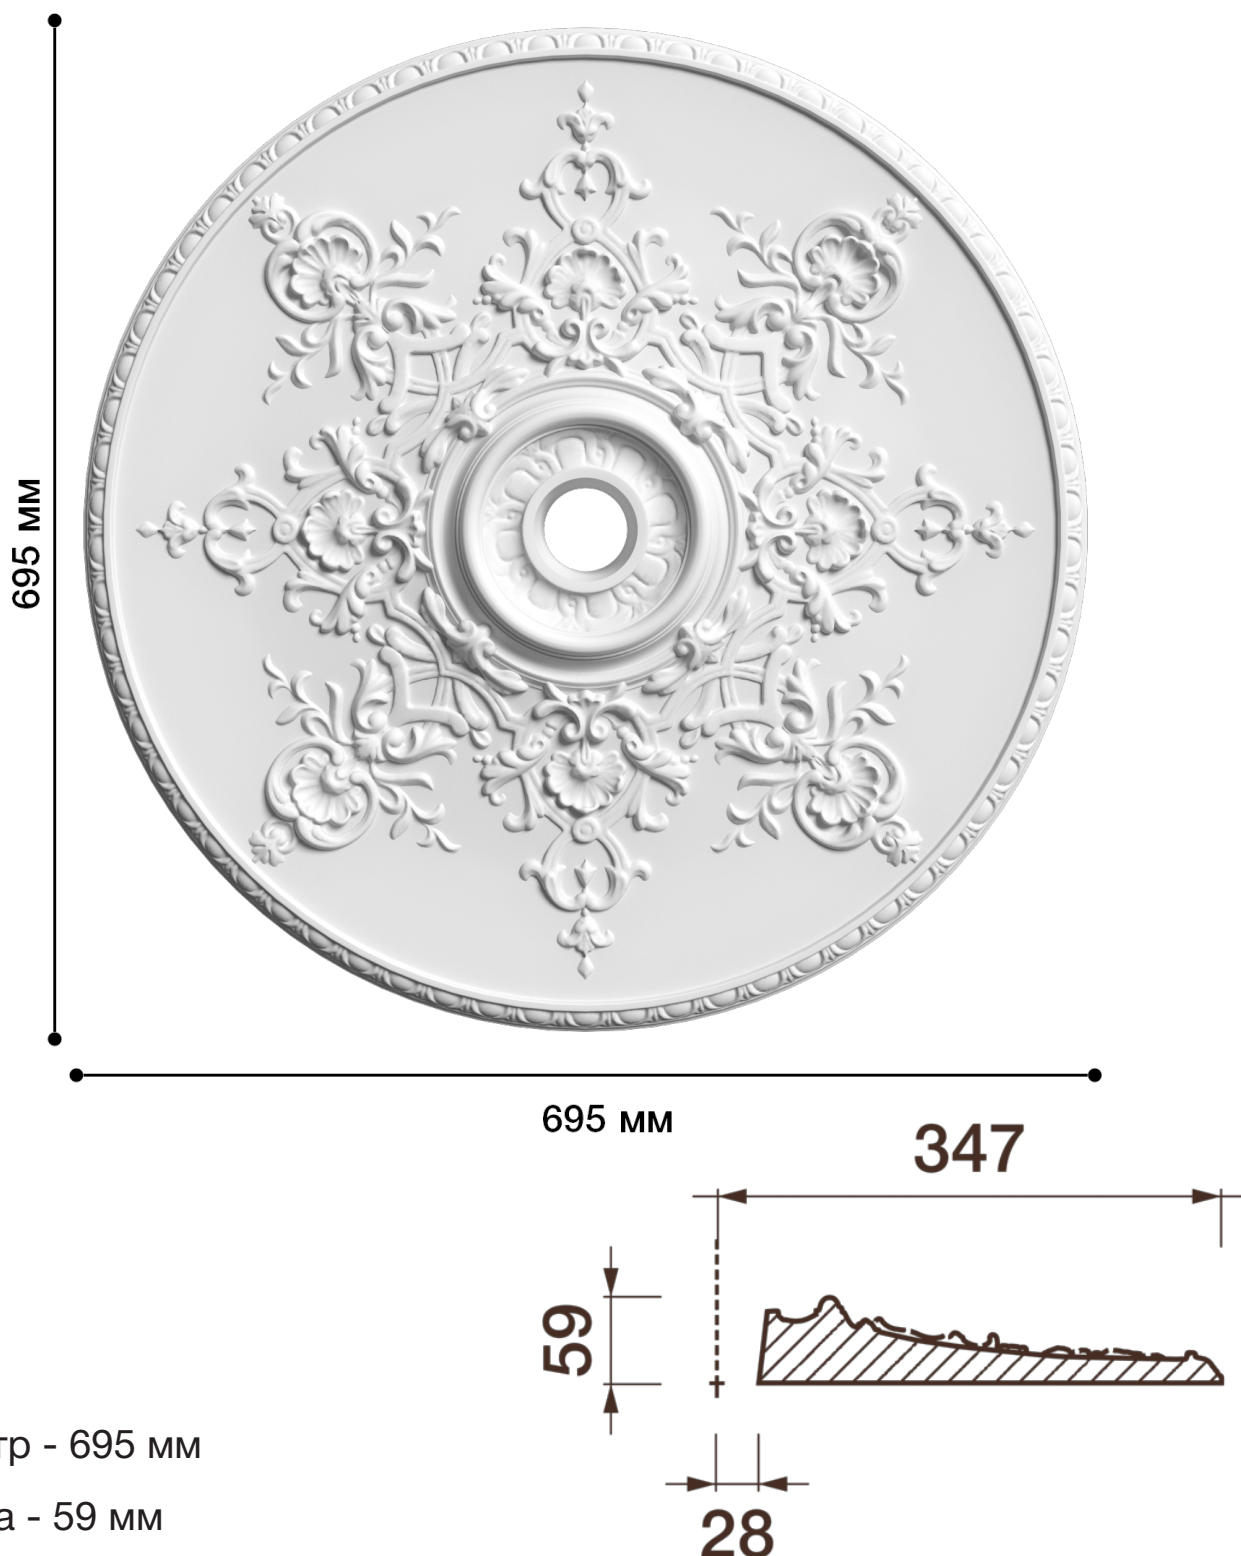

Потолочная розетка Др-67

Розетка из гипса является центром потолочной композиции, оформляет пространство и прекрасно украшает любой интерьер.

ДИКАРТ

ЗАВОД ГИПСОВОЙ ЛЕПНИНЫ

8 (495) 150-21-95

8 (800) 707-52-95

info@dikart.ru

Диаметр - 695 мм

Глубина - 59 мм

Отверстие - min Ø 57 мм

Материал - гипс