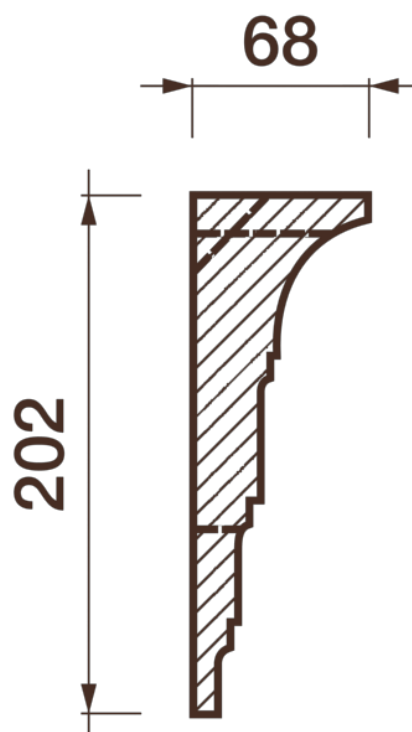

Карниз с рисунком Дк-387

Карниз с орнаментом (рисунком) — идеальные элементы для декорирования помещений в местах стыка вертикальной и горизонтальной поверхности. Придают изящество всему помещению.

ДИКАРТ

ЗАВОД ГИПСОВОЙ ЛЕПНИНЫ

8 (495) 150-21-95

8 (800) 707-52-95

info@dikart.ru

❶ Дк-386 (202Нх68мм)

❷ КТ-426 (202Нх68мм)

Высота - 202 мм

Глубина - 68 мм

Длина - 1 м.п.

Материал - гипс

Карниз с рисунком Дк-387

ДИКАРТ

ЗАВОД ГИПСОВОЙ ЛЕПНИНЫ

8 (495) 150-21-95

8 (800) 707-52-95

info@dikart.ru

1 Дк-386 (202Нх68мм)

2 КТ-426 (202Нх68мм)