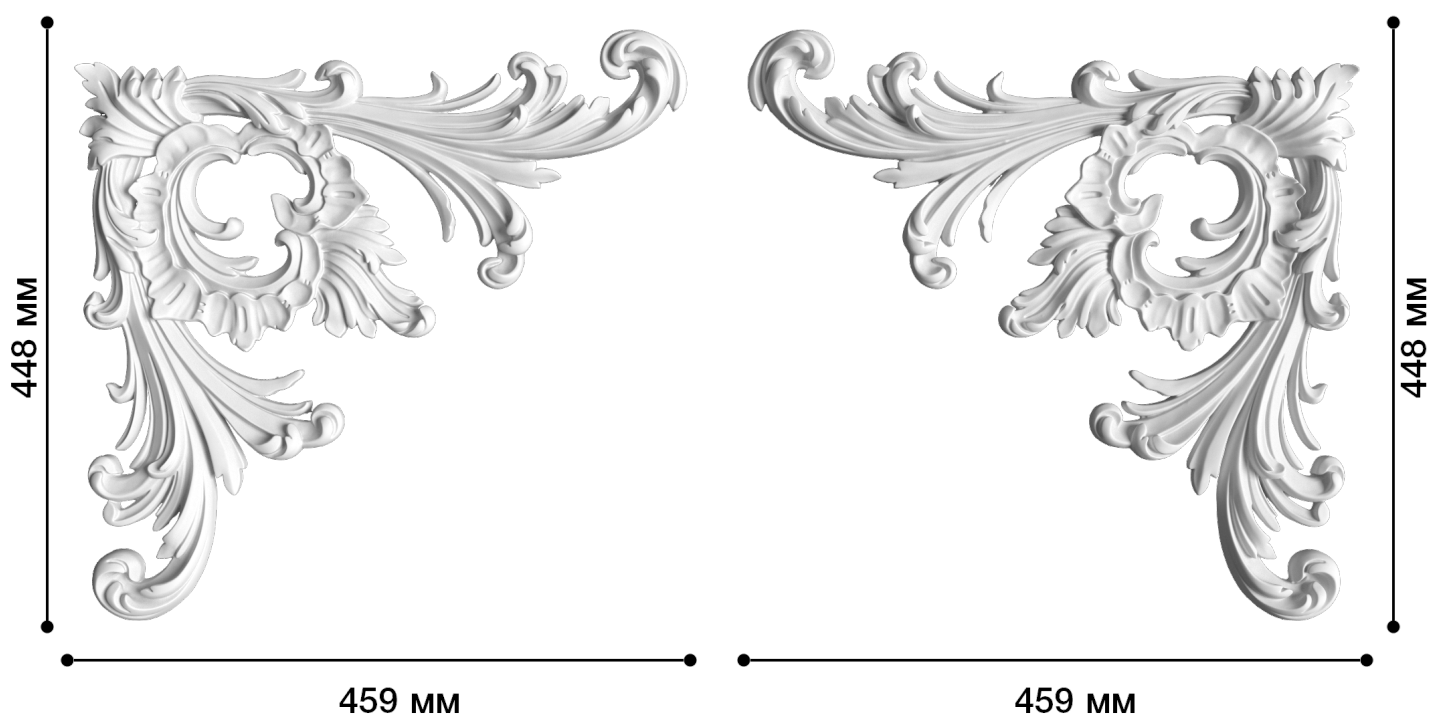

## Угол Ду-147

Декоративные углы из гипса – один из оригинальных элементов декора! Их часто используют для финального уточнения композиции. В нашем каталоге большой ассортимент угловых элементов, это позволит легко подобрать изделия для оформления любого интерьера.

# ДИКАРТ

ЗАВОД ГИПСОВОЙ ЛЕПНИНЫ

8 (495) 150-21-95

8 (800) 707-52-95

info@dikart.ru

Высота - 448 мм  
Ширина - 459 мм  
Глубина - 27 мм  
Материал - гипс