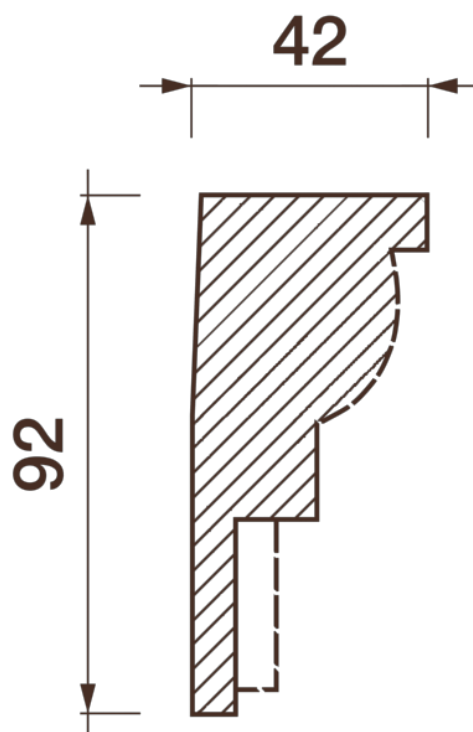

Карниз с рисунком Дк-233

Карниз с орнаментом (рисунком) — идеальные элементы для декорирования помещений в местах стыка вертикальной и горизонтальной поверхности. Придают изящество всему помещению.

ДИКАРТ

ЗАВОД ГИПСОВОЙ ЛЕПНИНЫ

8 (495) 150-21-95

8 (800) 707-52-95

info@dikart.ru

Высота - 92 мм
Глубина - 42 мм
Длина - 1 м.п.
Материал - гипс