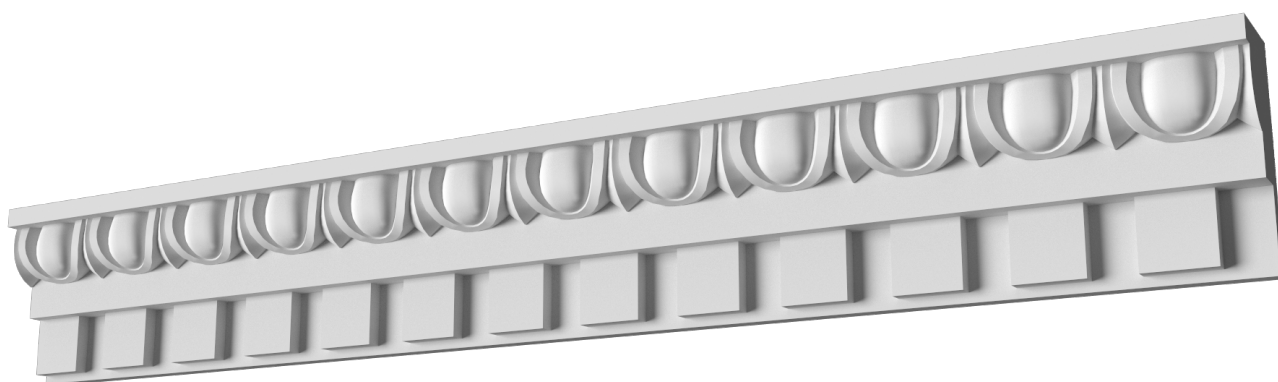

Карниз с рисунком Дк-233

Карниз с орнаментом (рисунком) — идеальные элементы для декорирования помещений в местах стыка вертикальной и горизонтальной поверхности. Придают изящество всему помещению.

ДИКАРТ

ЗАВОД ГИПСОВОЙ ЛЕПНИНЫ

8 (495) 150-21-95

8 (800) 707-52-95

info@dikart.ru

Высота - 92 мм
Глубина - 42 мм
Длина - 1 м.п.
Материал - гипс