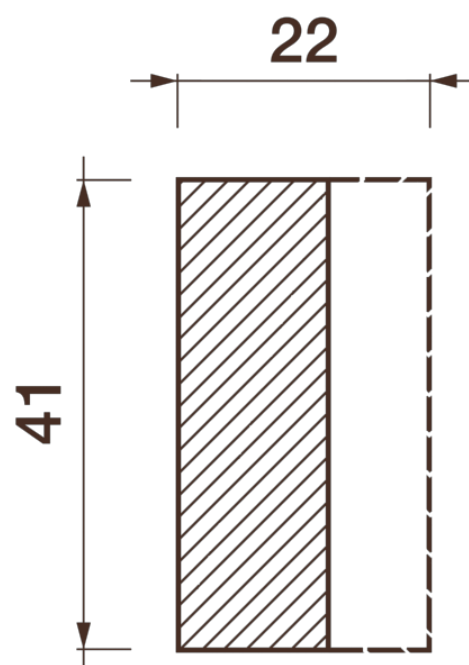

## Порезка Дп-16

Порезка — элемент оформления помещения, который оценит ценитель красоты. С помощью порезки можно провести разделение оттенков и фактур отделочных материалов. Еще можно применить как вставку в потолочный карниз.

# ДИКАРТ

ЗАВОД ГИПСОВОЙ ЛЕПНИНЫ

8 (495) 150-21-95

8 (800) 707-52-95

info@dikart.ru

Высота - 41 мм  
Ширина - 22 мм  
Длина - 1 м.п.  
Материал - гипс