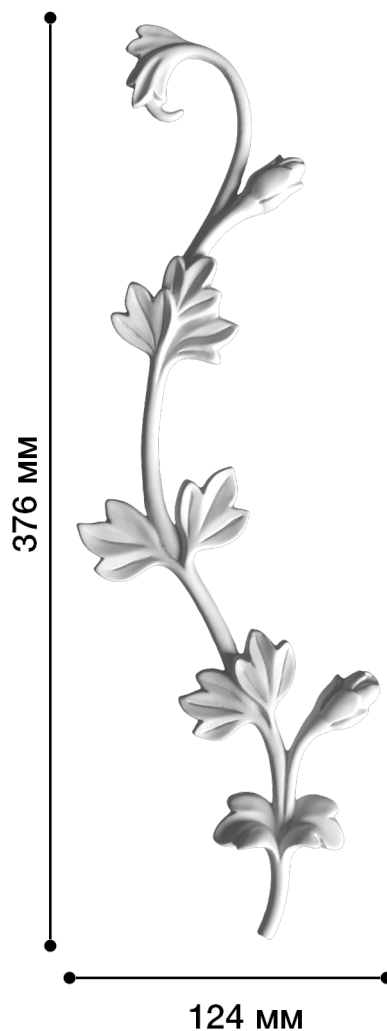

Средник Дс-311

Средник — отличная деталь для декора со сложным лепным декором: завитками, объемными элементами.

ДИКАРТ

ЗАВОД ГИПСОВОЙ ЛЕПНИНЫ

8 (495) 150-21-95

8 (800) 707-52-95

info@dikart.ru

Высота - 376 мм

Ширина - 124 мм

Глубина - 13 мм

Материал - полиуретан