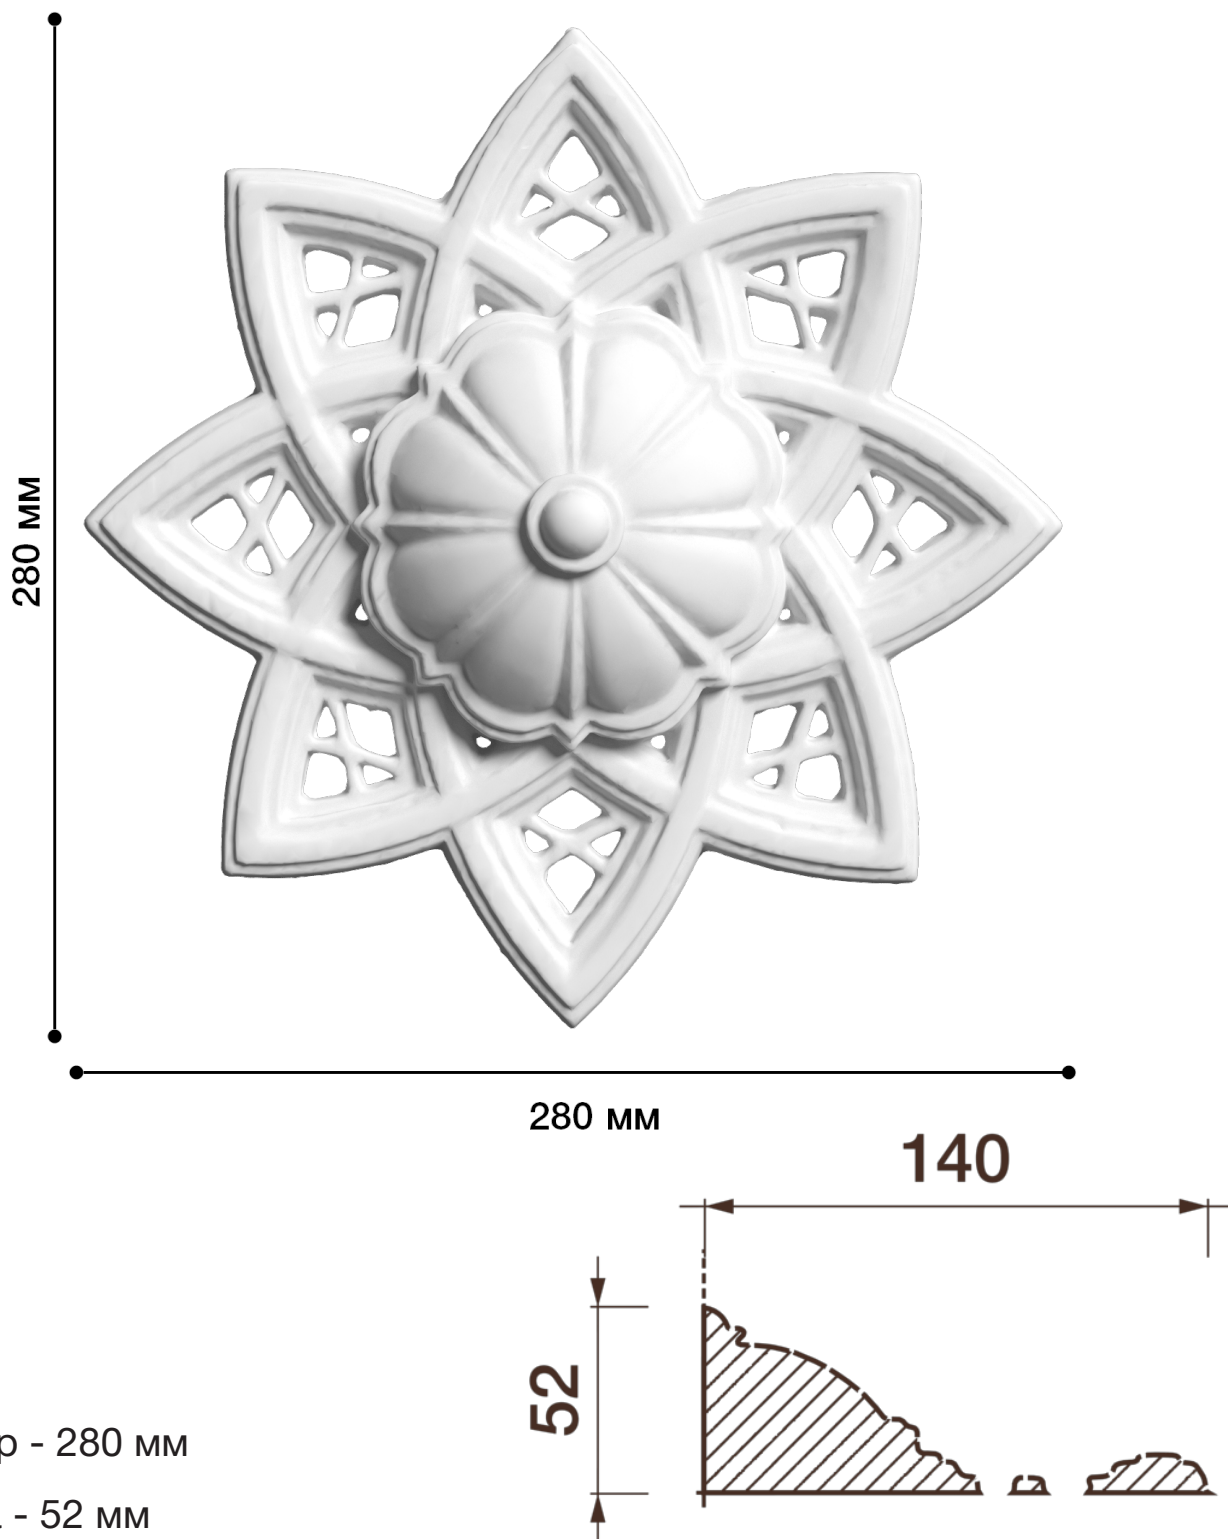

## Потолочная розетка Др-28

Розетка из гипса является центром потолочной композиции, оформляет пространство и прекрасно украшает любой интерьер.

# ДИКАРТ

ЗАВОД ГИПСОВОЙ ЛЕПНИНЫ

8 (495) 150-21-95

8 (800) 707-52-95

info@dikart.ru

Диаметр - 280 мм

Глубина - 52 мм

Отверстие - min Ø 0 мм

Материал - гипс