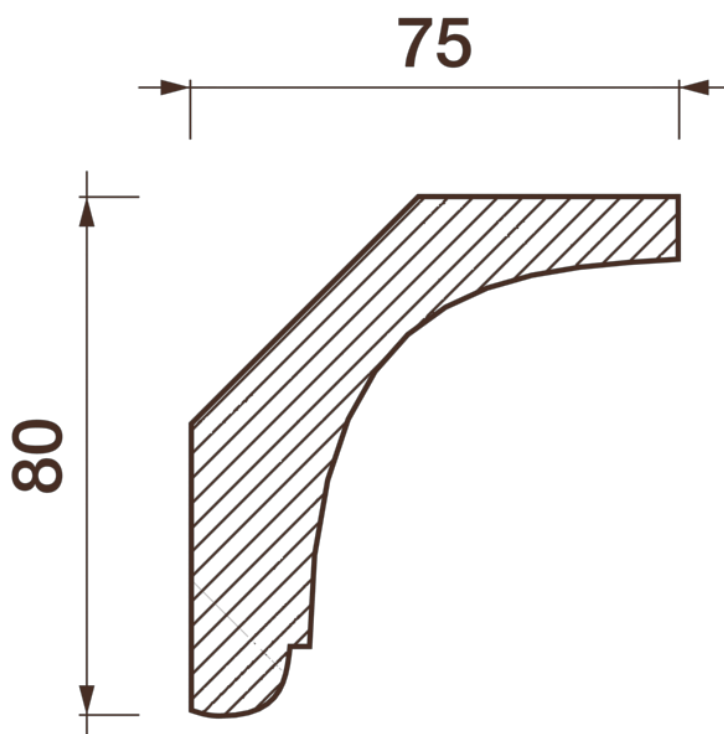

## Карниз гладкотянутый Кт-21

Гладкий карниз подчеркнет уникальность и стиль проделанного ремонта. Отличный декор, деталь, элемент, скрывающий стыки стен и потолка.

# ДИКАРТ

ЗАВОД ГИПСОВОЙ ЛЕПНИНЫ

8 (495) 150-21-95

8 (800) 707-52-95

info@dikart.ru

Высота - 80 мм  
Ширина - 75 мм  
Длина - 1 м.п.  
Материал - гипс