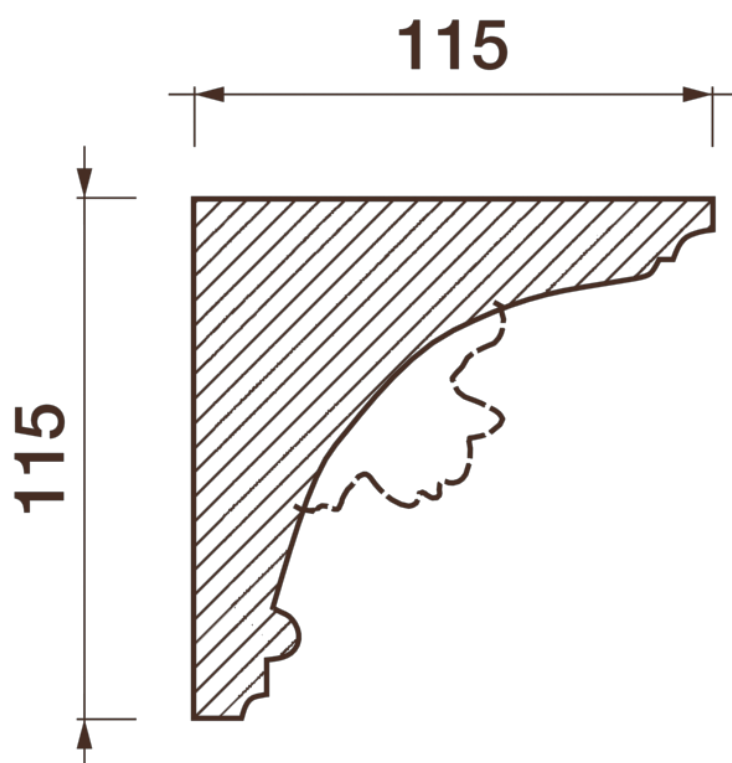

Карниз с рисунком Дк-73

Карниз с орнаментом (рисунком) — идеальные элементы для декорирования помещений в местах стыка вертикальной и горизонтальной поверхности. Придают изящество всему помещению.

ДИКАРТ

ЗАВОД ГИПСОВОЙ ЛЕПНИНЫ

8 (495) 150-21-95

8 (800) 707-52-95

info@dikart.ru

Высота - 115 мм
Глубина - 115 мм
Длина - 1 м.п.
Материал - гипс