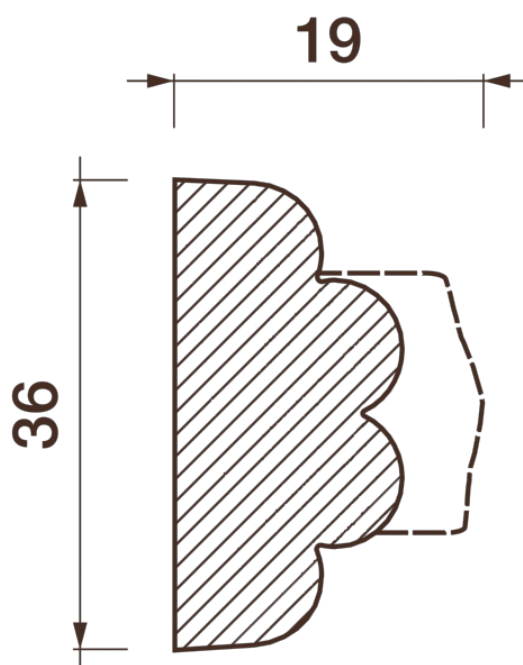

Порезка Дп-55

Порезка — элемент оформления помещения, который оценит ценитель красоты. С помощью порезки можно провести разделение оттенков и фактур отделочных материалов. Еще можно применить как вставку в потолочный карниз.

ДИКАРТ

ЗАВОД ГИПСОВОЙ ЛЕПНИНЫ

8 (495) 150-21-95

8 (800) 707-52-95

info@dikart.ru

Высота - 36 мм
Ширина - 19 мм
Длина - 1 м.п.
Материал - гипс