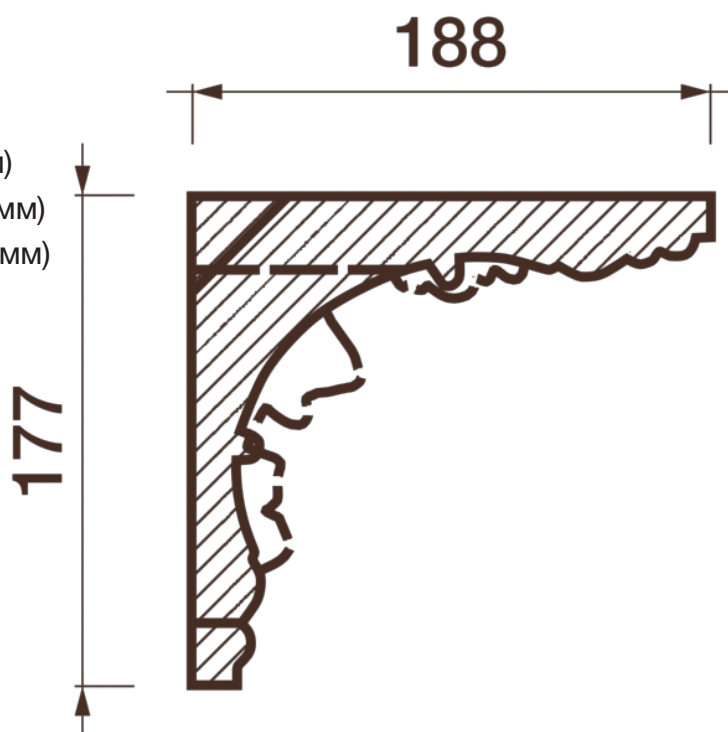

## Карниз с рисунком Дк-110

Карниз с орнаментом (рисунком) — идеальные элементы для декорирования помещений в местах стыка вертикальной и горизонтальной поверхности. Придают изящество всему помещению.

# ДИКАРТ

ЗАВОД ГИПСОВОЙ ЛЕПНИНЫ

8 (495) 150-21-95

8 (800) 707-52-95

info@dikart.ru

- ❶ Дк-110, левая ветвь (177Нх662х188мм)
- ❷ Дк-110, правая ветвь (177Нх658х188мм)
- ❸ Дк-110, прямой картуш (184Нх465х215мм)
- ❹ Дк-110, угловой картуш (177Нх322х326мм)
- ❺ Дк-356 (177Нх188мм)
- ❻ КТ-615 (177Нх188мм)

Высота - 177 мм  
Глубина - 188 мм  
Длина - 1 м.п.  
Материал - гипс

# ДИКАРТ

ЗАВОД ГИПСОВОЙ ЛЕПНИНЫ

8 (495) 150-21-95

8 (800) 707-52-95

info@dikart.ru

- ❶ Дк-110, левая ветвь (177Нх662х188мм)
- ❷ Дк-110, угловой картуш (177Нх322х326мм)
- ❸ Дк-110, правая ветвь (177Нх658х188мм)
- ❹ Дк-110, прямой картуш (184Нх465х215мм)
- ❺ Дк-356 (177Нх188мм)
- ❻ КТ-615 (177Нх188мм)