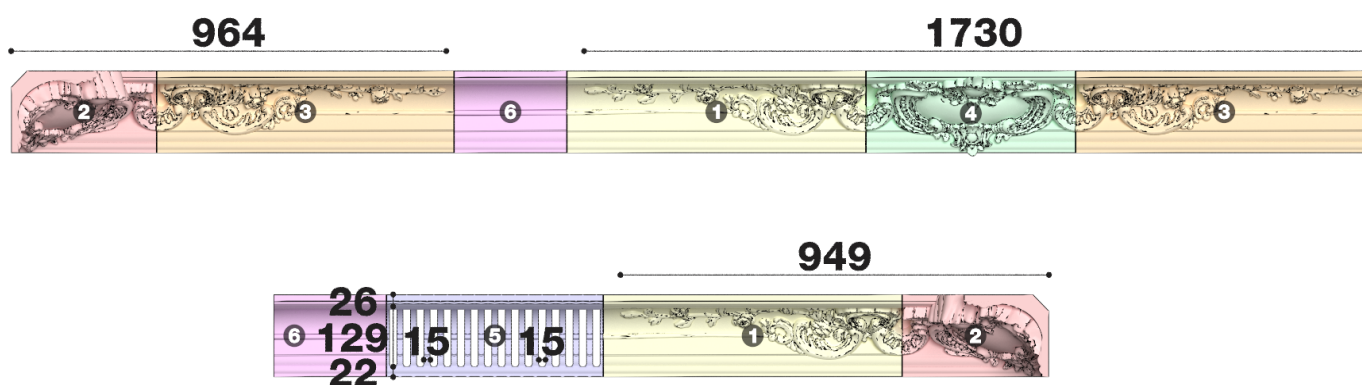

## Карниз с рисунком Дк-110

Карниз с орнаментом (рисунком) — идеальные элементы для декорирования помещений в местах стыка вертикальной и горизонтальной поверхности. Придают изящество всему помещению.

Высота - 177 мм  
Глубина - 188 мм  
Длина - 1 м.п.  
Материал - гипс

# Карниз с рисунком Дк-110

# ДИКАРТ

ЗАВОД ГИПСОВОЙ ЛЕПНИНЫ

8 (495) 150-21-95

8 (800) 707-52-95

info@dikart.ru

- ❶ Дк-110, левая ветвь (177Нх662х188мм)
- ❷ Дк-110, угловой картуш (177Нх322х326мм)
- ❸ Дк-110, правая ветвь (177Нх658х188мм)
- ❹ Дк-110, прямой картуш (184Нх465х215мм)
- ❺ Дк-356 (177Нх188мм)
- ❻ КТ-615 (177Нх188мм)