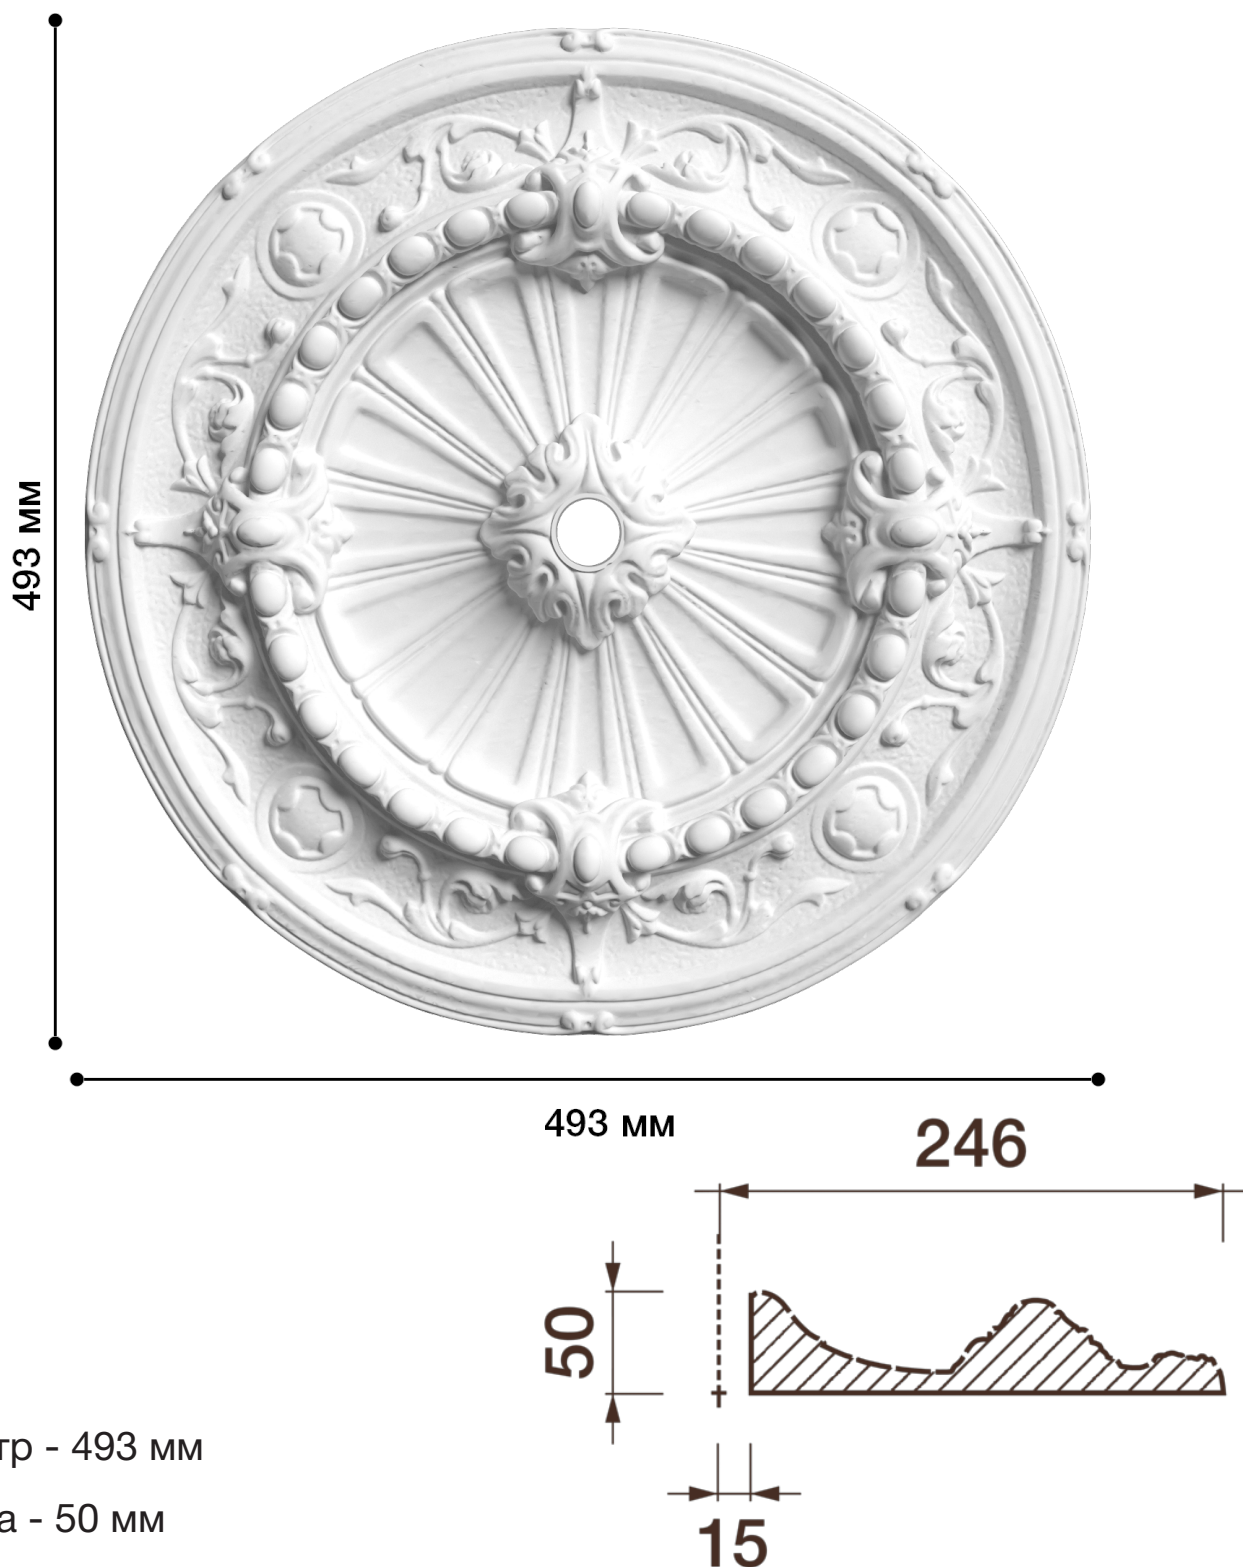

Потолочная розетка Др-112

Розетка из гипса является центром потолочной композиции, оформляет пространство и прекрасно украшает любой интерьер.

ДИКАРТ

ЗАВОД ГИПСОВОЙ ЛЕПНИНЫ

8 (495) 150-21-95

8 (800) 707-52-95

info@dikart.ru

Диаметр - 493 мм

Глубина - 50 мм

Отверстие - min Ø 30 мм

Материал - гипс