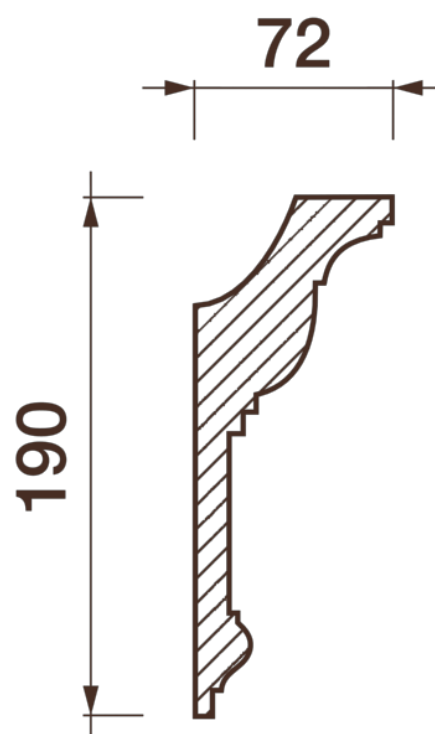

## Карниз гладкотянутый Кт-153

Гладкий карниз подчеркнет уникальность и стиль проделанного ремонта. Отличный декор, деталь, элемент, скрывающий стыки стен и потолка.

# ДИКАРТ

ЗАВОД ГИПСОВОЙ ЛЕПНИНЫ

8 (495) 150-21-95

8 (800) 707-52-95

info@dikart.ru

Высота - 190 мм  
Ширина - 72 мм  
Длина - 1 м.п.  
Материал - гипс