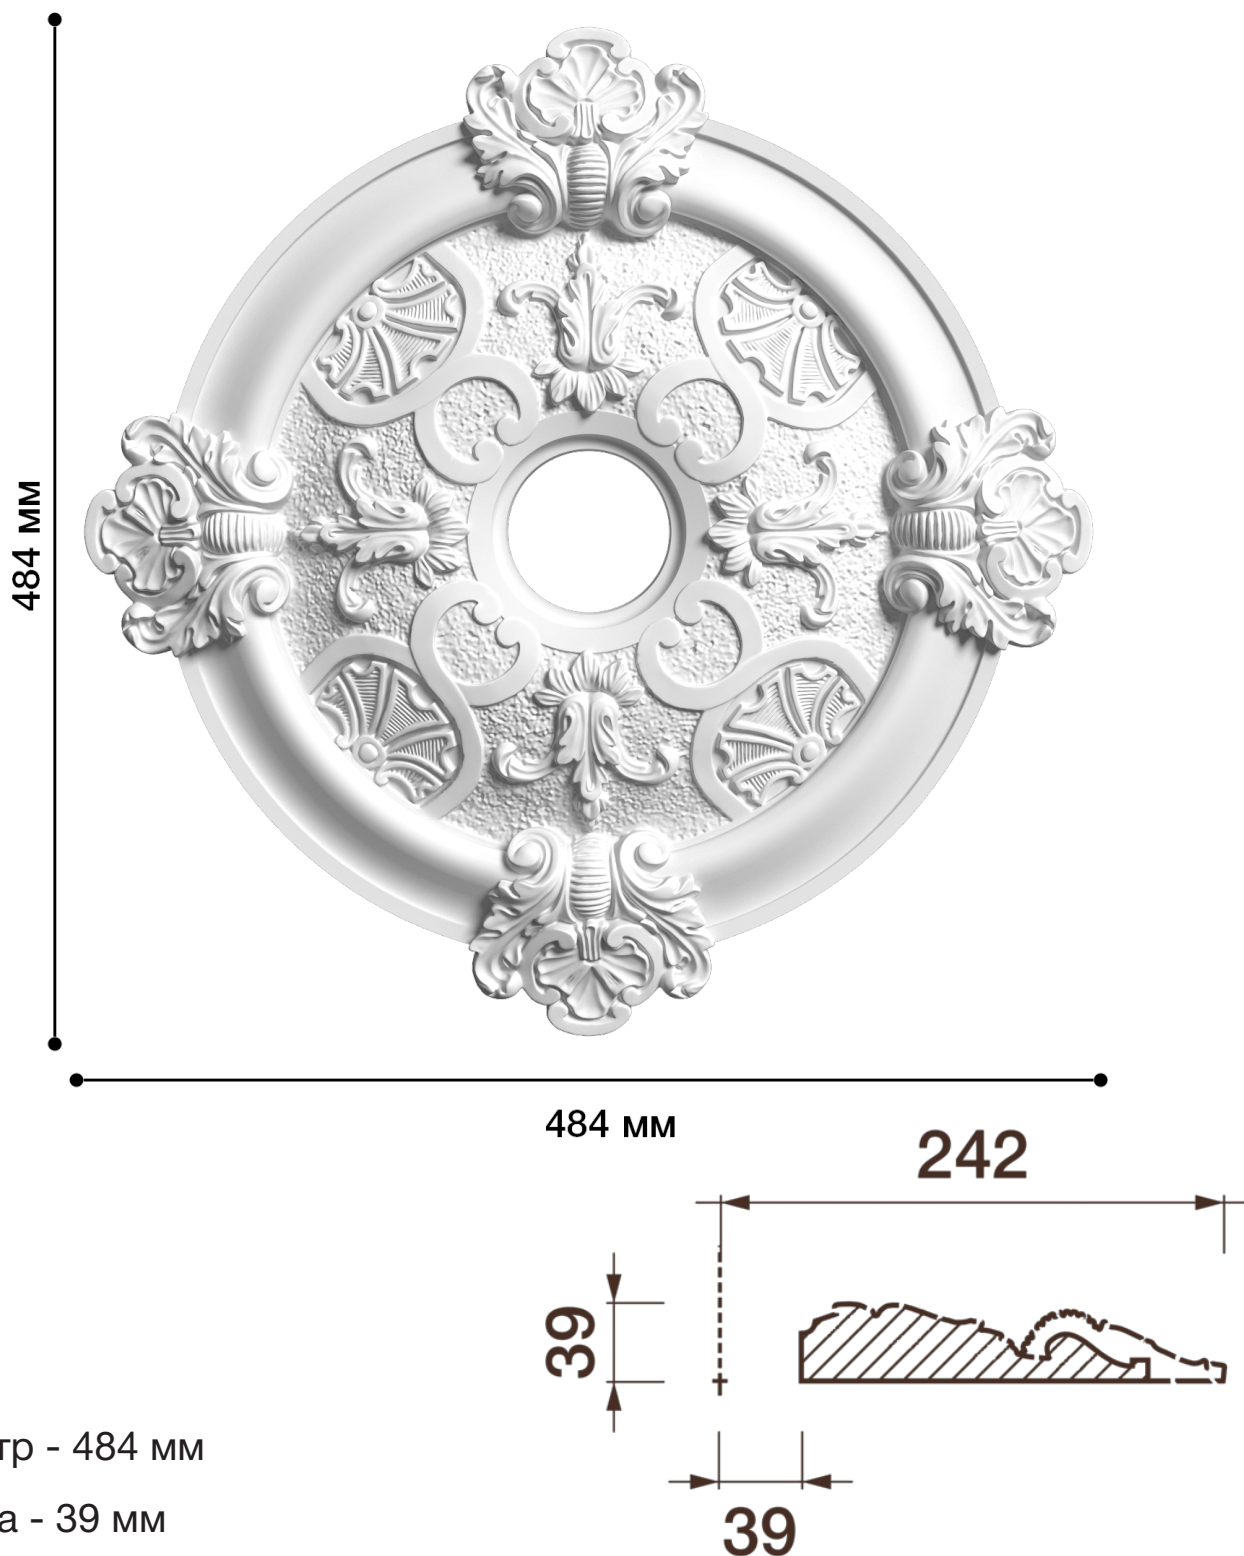

Потолочная розетка Др-155

Розетка из гипса является центром потолочной композиции, оформляет пространство и прекрасно украшает любой интерьер.

ДИКАРТ

ЗАВОД ГИПСОВОЙ ЛЕПНИНЫ

8 (495) 150-21-95

8 (800) 707-52-95

info@dikart.ru

Диаметр - 484 мм

Глубина - 39 мм

Отверстие - min Ø 78 мм

Материал - гипс